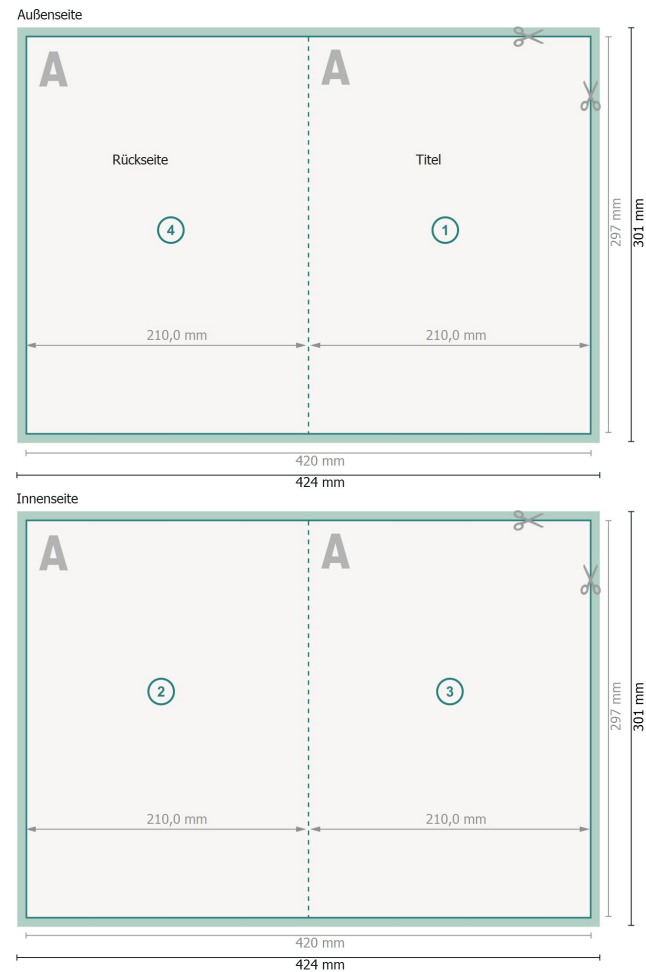

Klappkarten Hochformat mit partiellem UV-Lack, A4

1-Bruch Falz

Datenformat (inkl. 2 mm Beschnitt):

42,4 x 30,1 cm

Beschnitt:

2 mm

Endformat:

42 x 29,7 cm

Endformat (geschlossen):

21 x 29,7 cm

Sicherheitsabstand:

4 mm

Abstand der Texte/Informationen zum Rand des Endformats, dies verhindert unerwünschten Anschnitt.

Zeichenerklärung

 Beschnitt

 Leserichtung

 Endformat

 Datenformat

 Hier wird geschnitten/gestanz

 Rillung/Falzung

Bitte beachten Sie:

Beschnittzugabe und Sicherheitsabstand wie angegeben anlegen.

Hintergrundfarben, Bilder oder Grafiken bis an den Rand des Datenformates anlegen.