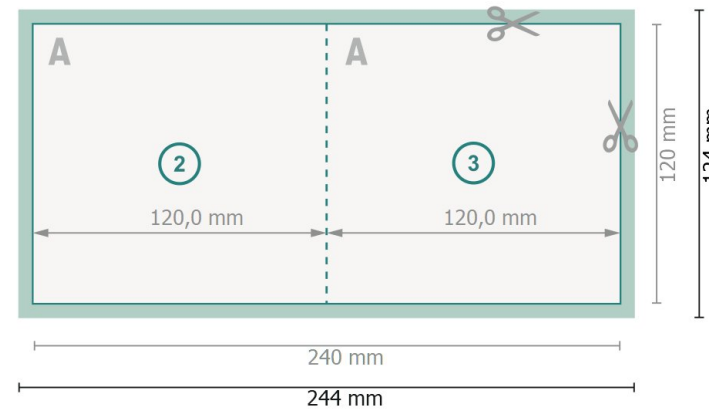

# Klappkarten Hochformat mit partiellem Relieflack, CD-Format

## 1-Bruch Falz

Außenseite

Innenseite

**Datenformat (inkl. 2 mm Beschnitt):**

24,4 x 12,4 cm

**Beschnitt:**

2 mm

**Endformat:**

24 x 12 cm

**Endformat (geschlossen):**

12 x 12 cm

**Sicherheitsabstand:**

4 mm

Abstand der Texte/Informationen zum Rand des Endformats, dies verhindert unerwünschten Anschnitt.