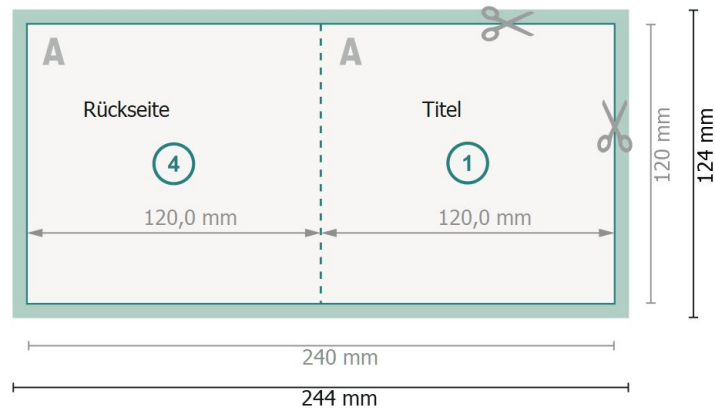

# Klappkarten Hochformat mit partiellem Relieflack, CD-Format

## 1-Bruch Falz

Außenseite

Innenseite

**Datenformat (inkl. 2 mm Beschnitt):**

24,4 x 12,4 cm

**Beschnitt:**

2 mm

**Endformat:**

24 x 12 cm

**Endformat (geschlossen):**

12 x 12 cm

**Sicherheitsabstand:**

4 mm

Abstand der Texte/Informationen zum Rand des Endformats, dies verhindert unerwünschten Anschnitt.