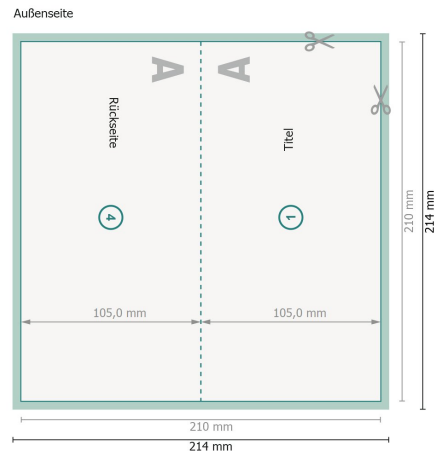

Weihnachtsklappkarten mit partieller Heißfolienprägung, DL Querformat, Rillung lange Seite 1-Bruch Falz

Ansicht um 90 Grad gedreht.

Datenformat (inkl. 2 mm Beschnitt):
21,4 x 21,4 cm

Beschnitt:
2 mm

Endformat:
21 x 21 cm

Endformat (geschlossen):
21 x 10,5 cm

Sicherheitsabstand:
4 mm

Abstand der Texte/Informationen zum Rand des Endformats, dies verhindert unerwünschten Anschnitt.

Zeichenerklärung

 Beschnitt

 Leserichtung

 Endformat

 Datenformat

 Hier wird geschnitten/gestanz

 Rillung/Falzung

Bitte beachten Sie:

Beschnittzugabe und Sicherheitsabstand wie angegeben anlegen.

Hintergrundfarben, Bilder oder Grafiken bis an den Rand des Datenformates anlegen.