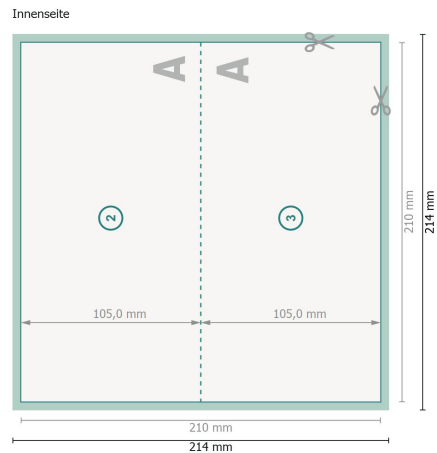

Weihnachtsklappkarten mit partieller Heißfolienprägung, DL Querformat, Rillung lange Seite 1-Bruch Falz

Ansicht um 90 Grad gedreht.

Datenformat (inkl. 2 mm Beschnitt):
21,4 x 21,4 cm

Beschnitt:
2 mm

Endformat:
21 x 21 cm

Endformat (geschlossen):
21 x 10,5 cm

Sicherheitsabstand:
4 mm

Abstand der Texte/Informationen zum Rand des Endformats, dies verhindert unerwünschten Anschnitt.

Zeichenerklärung

 Beschnitt

 Leserichtung

 Endformat

 Datenformat

 Hier wird geschnitten/gestanz

 Rillung/Falzung

Bitte beachten Sie:

Beschnittzugabe und Sicherheitsabstand wie angegeben anlegen.

Hintergrundfarben, Bilder oder Grafiken bis an den Rand des Datenformates anlegen.