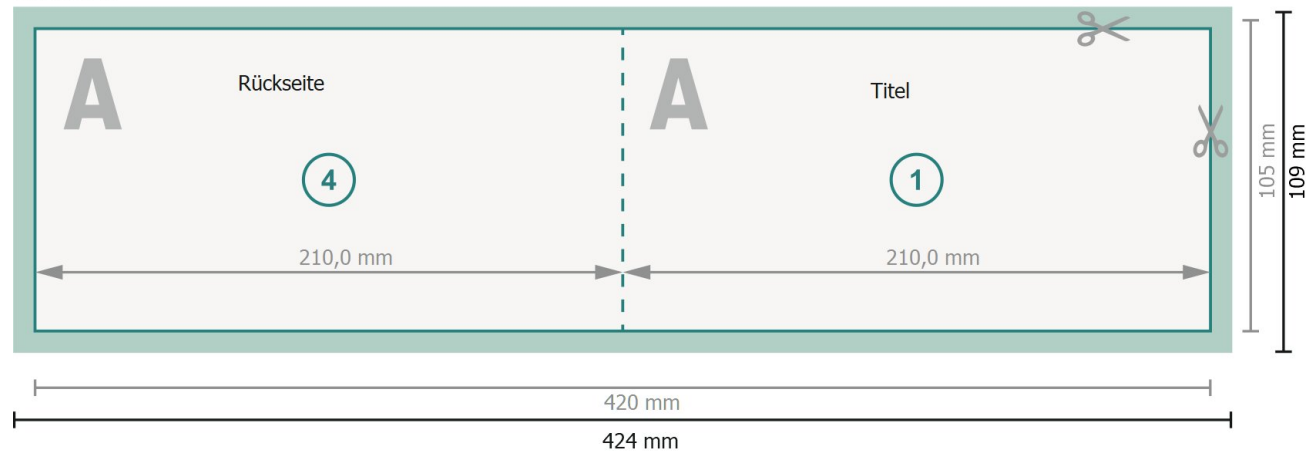

# Klappkarten Querformat mit partiellem Relieflack, DL

## 1-Bruch Falz

Außenseite

Innenseite

**Datenformat (inkl. 2 mm Beschnitt):**

42,4 x 10,9 cm

**Beschnitt:**

2 mm

**Endformat:**

42 x 10,5 cm

**Endformat (geschlossen):**

21 x 10,5 cm

**Sicherheitsabstand:**

4 mm

Abstand der Texte/Informationen zum Rand des Endformats, dies verhindert unerwünschten Anschnitt.

### Zeichenerklärung

 Beschnitt

 Leserichtung

 Endformat

 Datenformat

 Hier wird geschnitten/gestanzt

 Rillung/Falzung