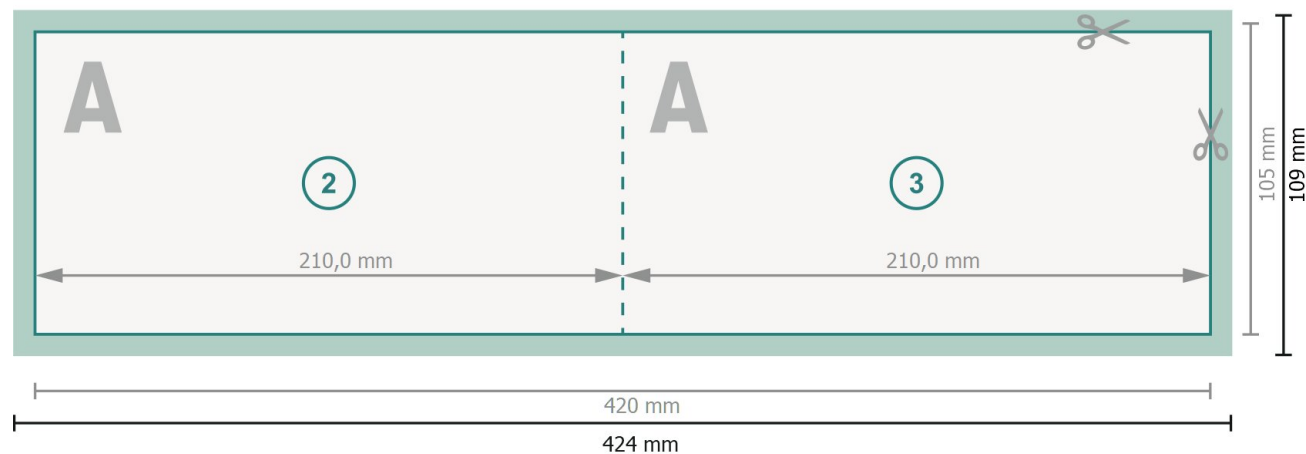

# Klappkarten Querformat mit partiellem Relieflack, DL

## 1-Bruch Falz

Außenseite

Innenseite

**Datenformat (inkl. 2 mm Beschnitt):**

42,4 x 10,9 cm

**Beschnitt:**

2 mm

**Endformat:**

42 x 10,5 cm

**Endformat (geschlossen):**

21 x 10,5 cm

**Sicherheitsabstand:**

4 mm

Abstand der Texte/Informationen zum Rand des Endformats, dies verhindert unerwünschten Anschnitt.

### Zeichenerklärung

 Beschnitt

 Leserichtung

 Endformat

 Datenformat

 Hier wird geschnitten/gestanzt

 Rillung/Falzung