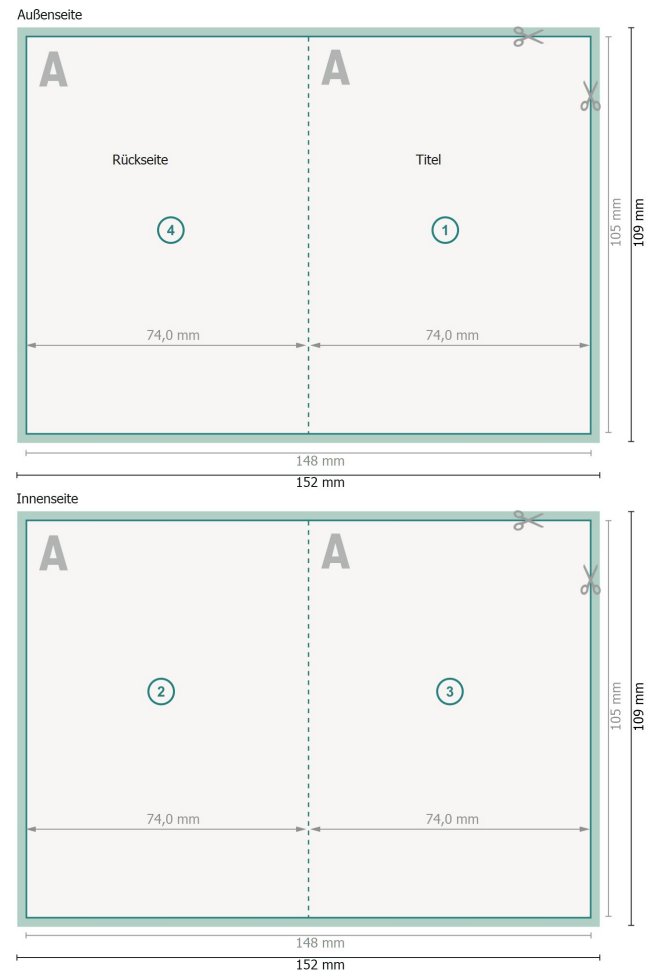

# Klappkarten Hochformat mit partieller Heißfolienprägung, A7

## 1-Bruch Falz

**Datenformat (inkl. 2 mm Beschnitt):**

15,2 x 10,9 cm

**Beschnitt:**

2 mm

**Endformat:**

14,8 x 10,5 cm

**Endformat (geschlossen):**

7,4 x 10,5 cm

**Sicherheitsabstand:**

4 mm

Abstand der Texte/Informationen zum Rand des Endformats, dies verhindert unerwünschten Anschnitt.

### Zeichenerklärung

 Beschnitt

 Leserichtung

 Endformat

 Datenformat

 Hier wird geschnitten/gestanz

 Rillung/Falzung