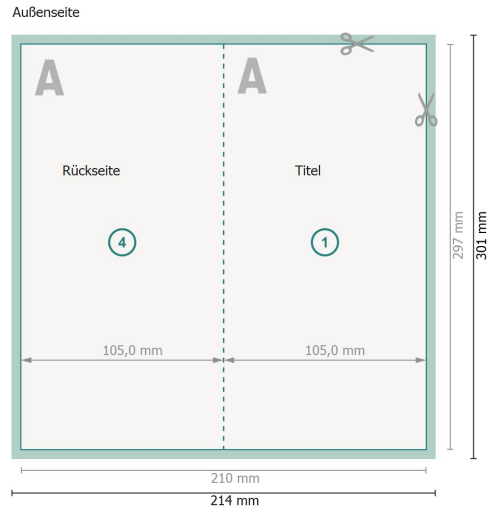

Klappkarten Hochformat mit partieller Heißfolienprägung, A4 halb 1-Bruch Falz

Datenformat (inkl. 2 mm Beschnitt):
21,4 x 30,1 cm

Beschnitt:
2 mm

Endformat:
21 x 29,7 cm

Endformat (geschlossen):
10,5 x 29,7 cm

Sicherheitsabstand:
4 mm

Abstand der Texte/Informationen zum Rand des Endformats, dies verhindert unerwünschten Anschnitt.

Zeichenerklärung

 Beschnitt

 Leserichtung

 Endformat

 Datenformat

 Hier wird geschnitten/gestanz

 Rillung/Falzung

Bitte beachten Sie:

Beschnittzugabe und Sicherheitsabstand wie angegeben anlegen.

Hintergrundfarben, Bilder oder Grafiken bis an den Rand des Datenformates anlegen.

Bei der Produktion können durch das Schneiden, Stanzen und Falzen Toleranzen auftreten.