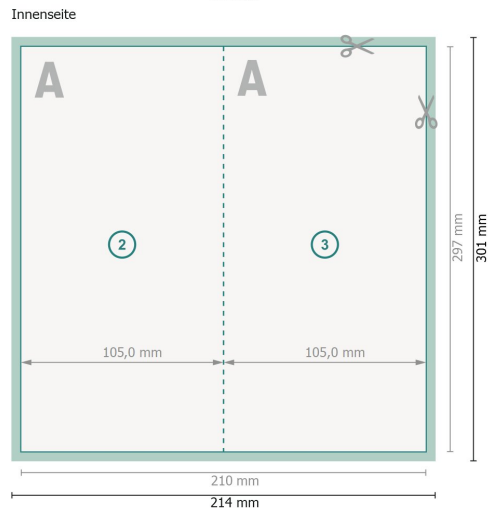

Klappkarten Hochformat mit partieller Heißfolienprägung, A4 halb 1-Bruch Falz

Datenformat (inkl. 2 mm Beschnitt):
21,4 x 30,1 cm

Beschnitt:
2 mm

Endformat:
21 x 29,7 cm

Endformat (geschlossen):
10,5 x 29,7 cm

Sicherheitsabstand:
4 mm

Abstand der Texte/Informationen zum Rand des Endformats, dies verhindert unerwünschten Anschnitt.

Zeichenerklärung

 Beschnitt

 Leserichtung

 Endformat

 Datenformat

 Hier wird geschnitten/gestanz

 Rillung/Falzung

Bitte beachten Sie:

Beschnittzugabe und Sicherheitsabstand wie angegeben anlegen.

Hintergrundfarben, Bilder oder Grafiken bis an den Rand des Datenformates anlegen.

Bei der Produktion können durch das Schneiden, Stanzen und Falzen Toleranzen auftreten.