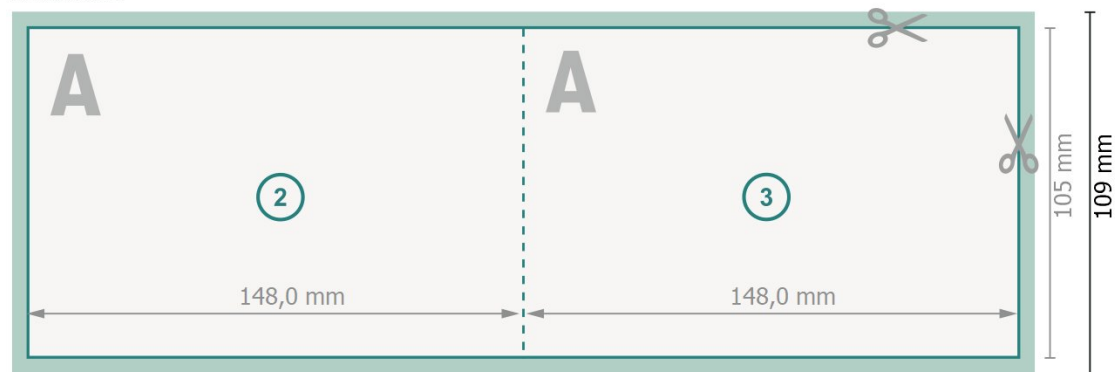

Weihnachtsklappkarten Querformat mit partiellem UV-Lack, A6

1-Bruch Falz

Außenseite

Innenseite

Datenformat (inkl. 2 mm Beschnitt):

30 x 10,9 cm

Endformat:

29,6 x 10,5 cm

Beschnitt:

2 mm

Endformat (geschlossen):

14,8 x 10,5 cm

Sicherheitsabstand:

4 mm

Abstand der Texte/Informationen zum Rand des Endformats, dies verhindert unerwünschten Anschnitt.

Zeichenerklärung