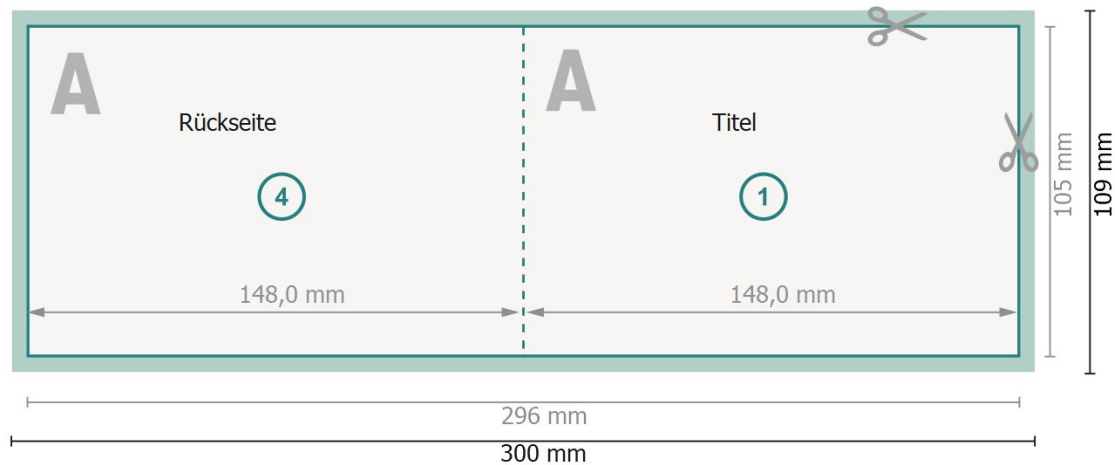

Weihnachtsklappkarten Querformat mit partiellem UV-Lack, A6

1-Bruch Falz

Außenseite

Innenseite

Datenformat (inkl. 2 mm Beschnitt):

30 x 10,9 cm

Endformat:

29,6 x 10,5 cm

Beschnitt:

2 mm

Endformat (geschlossen):

14,8 x 10,5 cm

Sicherheitsabstand:

4 mm

Abstand der Texte/Informationen zum Rand des Endformats, dies verhindert unerwünschten Anschnitt.

Zeichenerklärung