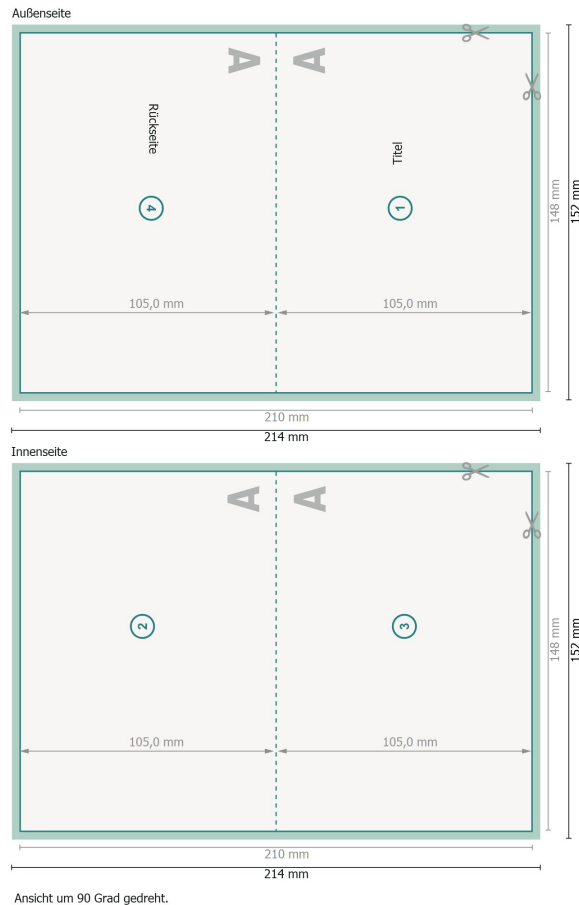

Weihnachtsklappkarten mit partieller Heißfolienprägung, A6 Querformat, Rillung lange Seite 1-Bruch Falz

Datenformat (inkl. 2 mm Beschnitt):
21,4 x 15,2 cm

Beschnitt:
2 mm

Endformat:
21 x 14,8 cm

Endformat (geschlossen):
14,8 x 10,5 cm

Sicherheitsabstand:
4 mm

Abstand der Texte/Informationen zum Rand des Endformats, dies verhindert unerwünschten Anschnitt.

Zeichenerklärung

 Beschnitt

 Leserichtung

 Endformat

 Datenformat

 Hier wird geschnitten/gestanzt