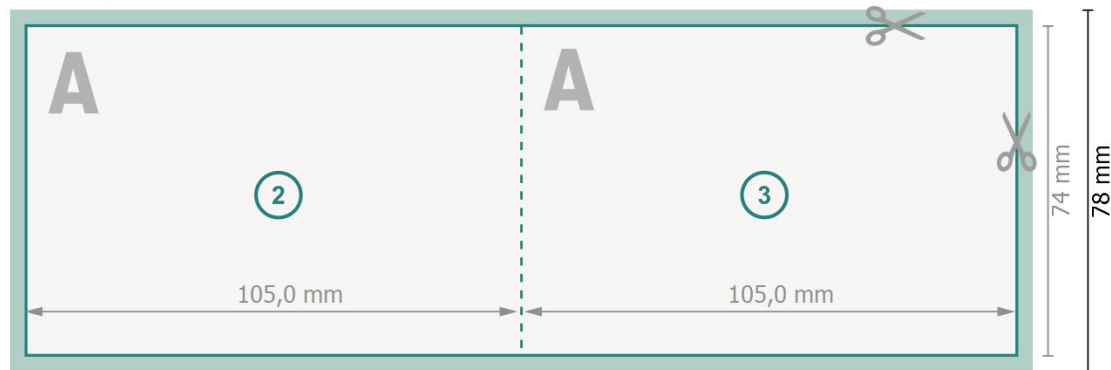

Klappkarten Querformat mit partiellem Relieflack, A7

1-Bruch Falz

Außenseite

Innenseite

Datenformat (inkl. 2 mm Beschnitt):

21,4 x 7,8 cm

Beschnitt:

2 mm

Endformat:

21 x 7,4 cm

Endformat (geschlossen):

10,5 x 7,4 cm

Sicherheitsabstand:

4 mm

Abstand der Texte/Informationen zum Rand des Endformats, dies verhindert unerwünschten Anschnitt.

Zeichenerklärung