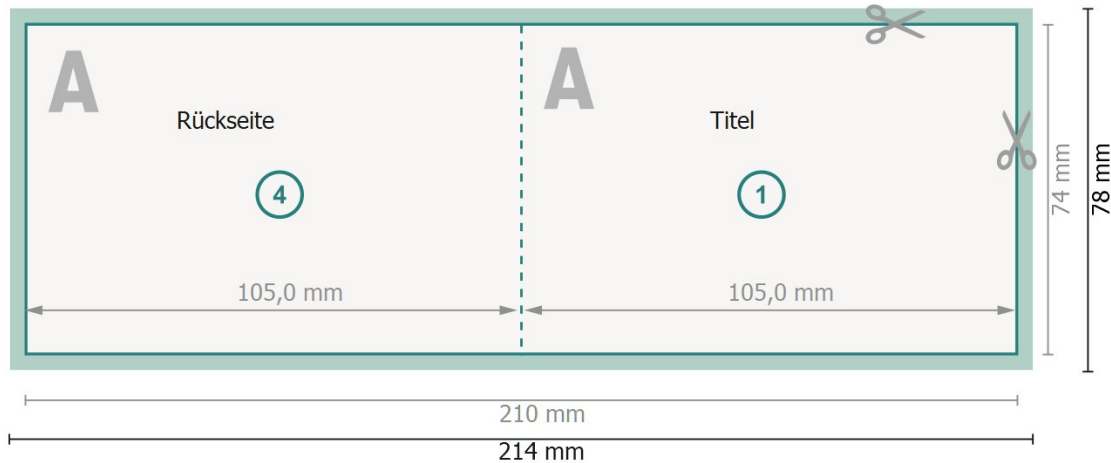

Klappkarten Querformat mit partiellem Relieflack, A7

1-Bruch Falz

Außenseite

Innenseite

Datenformat (inkl. 2 mm Beschnitt):

21,4 x 7,8 cm

Beschnitt:

2 mm

Endformat:

21 x 7,4 cm

Endformat (geschlossen):

10,5 x 7,4 cm

Sicherheitsabstand:

4 mm

Abstand der Texte/Informationen zum Rand des Endformats, dies verhindert unerwünschten Anschnitt.

Zeichenerklärung

 Beschnitt

 Leserichtung

 Endformat

 Datenformat

 Hier wird geschnitten/gestanz

 Rillung/Falzung

Bitte beachten Sie:

Beschnittzugabe und Sicherheitsabstand wie angegeben anlegen.