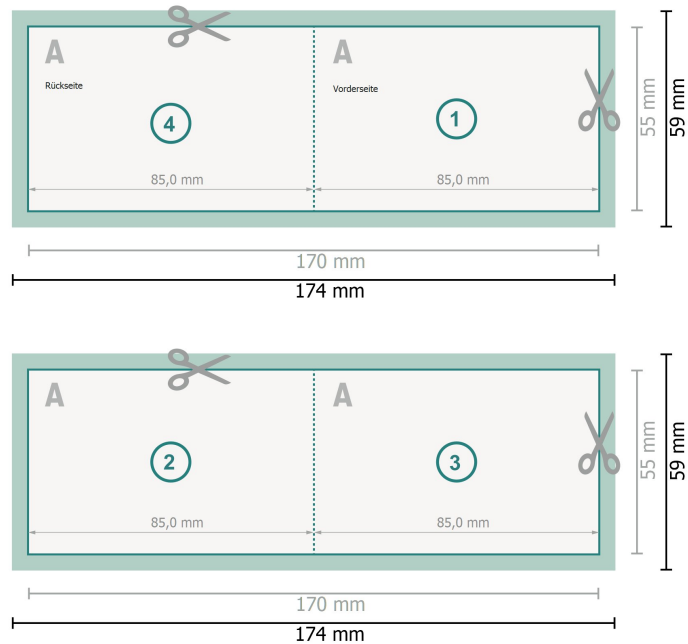

Klappkarten mit partiellem UV-Lack, Querformat, 8,5 x 5,5 cm

1-Bruch Falz

Datenformat (inkl. 2 mm Beschnitt):

17,4 x 5,9 cm

Beschnitt:

2 mm

Endformat:

17 x 5,5 cm

Endformat (geschlossen):

8,5 x 5,5 cm

Sicherheitsabstand:

4 mm

Abstand der Texte/Informationen zum Rand des Endformats, dies verhindert unerwünschten Anschnitt.

Zeichenerklärung

 Beschnitt

 Leserichtung

 Endformat

 Datenformat

 Hier wird geschnitten/gestanz

 Rillung/Falzung

Bitte beachten Sie:

Beschnittzugabe und Sicherheitsabstand wie angegeben anlegen.

Hintergrundfarben, Bilder oder Grafiken bis an den Rand des Datenformates anlegen.