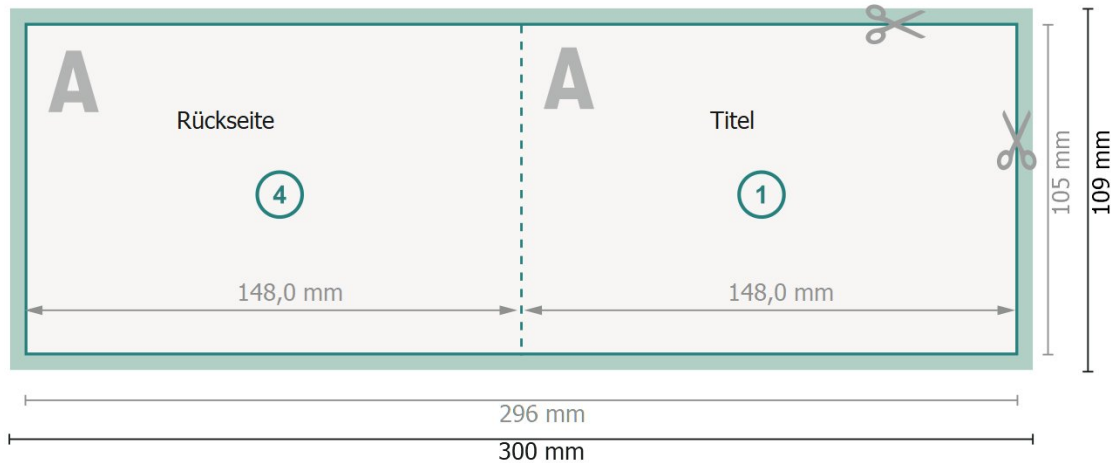

Klappkarten Querformat mit partieller Heißfolienprägung, A6

1-Bruch Falz

Außenseite

Innenseite

Datenformat (inkl. 2 mm Beschnitt):

30 x 10,9 cm

Beschnitt:

2 mm

Endformat:

29,6 x 10,5 cm

Endformat (geschlossen):

14,8 x 10,5 cm

Sicherheitsabstand:

4 mm

Abstand der Texte/Informationen zum Rand des Endformats, dies verhindert unerwünschten Anschnitt.

Zeichenerklärung