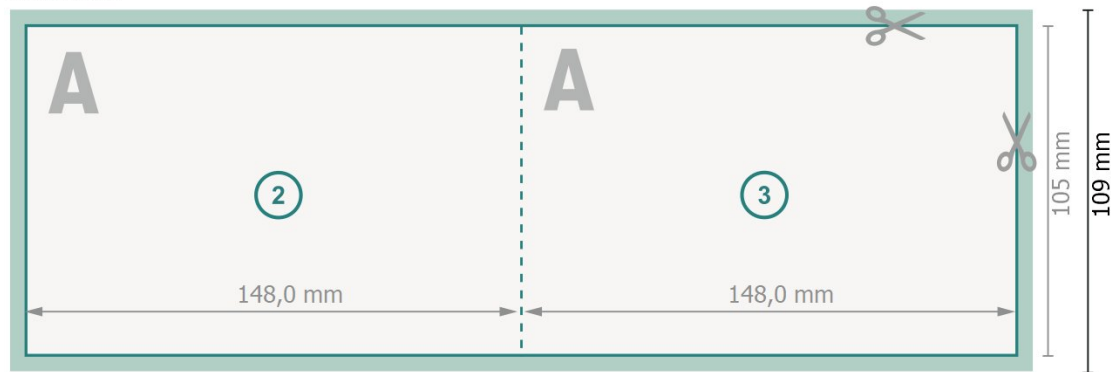

Klappkarten Querformat mit partieller Heißfolienprägung, A6

1-Bruch Falz

Außenseite

Innenseite

Datenformat (inkl. 2 mm Beschnitt):

30 x 10,9 cm

Beschnitt:

2 mm

Endformat:

29,6 x 10,5 cm

Endformat (geschlossen):

14,8 x 10,5 cm

Sicherheitsabstand:

4 mm

Abstand der Texte/Informationen zum Rand des Endformats, dies verhindert unerwünschten Anschnitt.

Zeichenerklärung