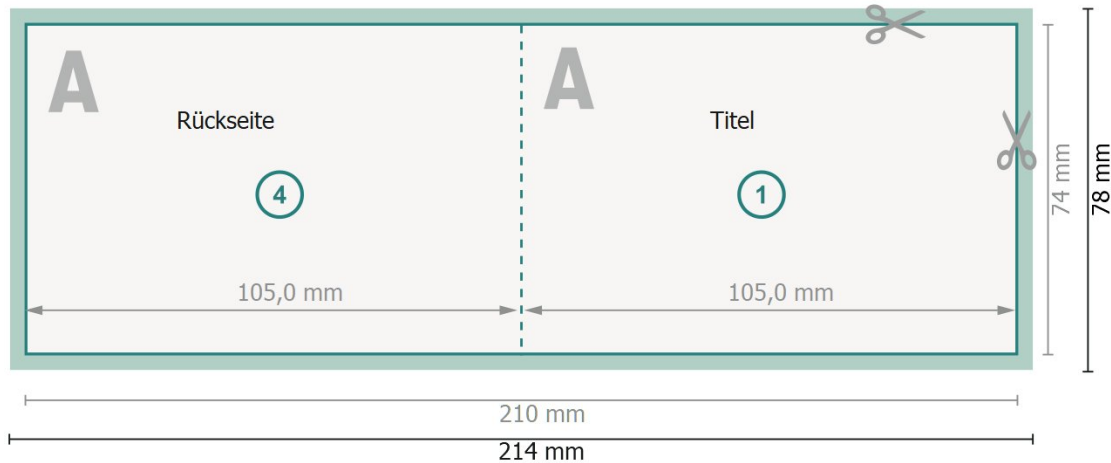

Klappkarten Querformat mit partieller Heißfolienprägung, A7

1-Bruch Falz

Außenseite

Innenseite

Datenformat (inkl. 2 mm Beschnitt):

21,4 x 7,8 cm

Beschnitt:

2 mm

Endformat:

21 x 7,4 cm

Endformat (geschlossen):

10,5 x 7,4 cm

Sicherheitsabstand:

4 mm

Abstand der Texte/Informationen zum Rand des Endformats, dies verhindert unerwünschten Anschnitt.

Zeichenerklärung

 Beschnitt

 Leserichtung

 Endformat

 Datenformat

 Hier wird geschnitten/gestanz

 Rillung/Falzung

Bitte beachten Sie:

Beschnittzugabe und Sicherheitsabstand wie angegeben anlegen.