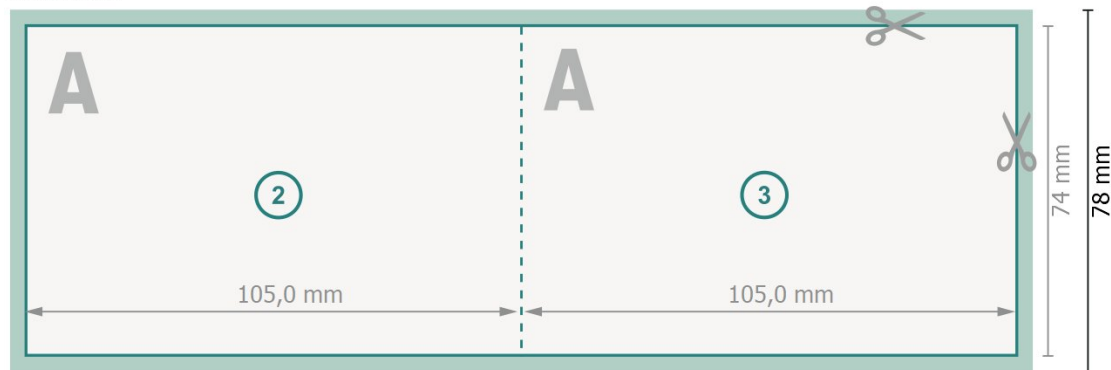

Klappkarten Querformat mit partieller Heißfolienprägung, A7

1-Bruch Falz

Außenseite

Innenseite

Datenformat (inkl. 2 mm Beschnitt):

21,4 x 7,8 cm

Beschnitt:

2 mm

Endformat:

21 x 7,4 cm

Endformat (geschlossen):

10,5 x 7,4 cm

Sicherheitsabstand:

4 mm

Abstand der Texte/Informationen zum Rand des Endformats, dies verhindert unerwünschten Anschnitt.

Zeichenerklärung