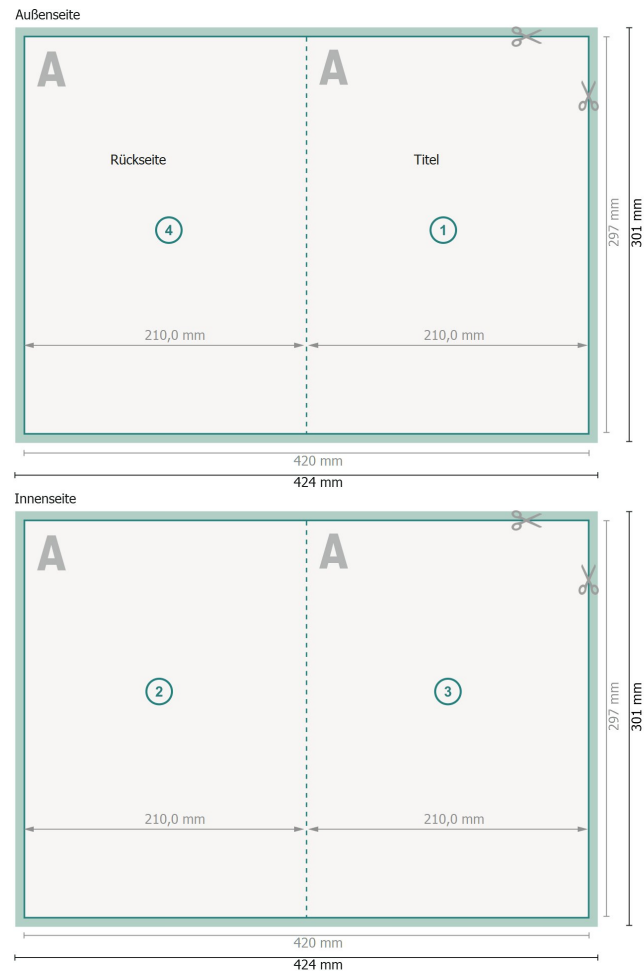

Klappkarten Hochformat mit partiellem Relieflack, A4

1-Bruch Falz

Datenformat (inkl. 2 mm Beschnitt):
42,4 x 30,1 cm

Beschnitt:
2 mm

Endformat:
42 x 29,7 cm

Endformat (geschlossen):
21 x 29,7 cm

Sicherheitsabstand:
4 mm

Abstand der Texte/Informationen zum Rand des Endformats, dies verhindert unerwünschten Anschnitt.

Zeichenerklärung

 Beschnitt

 Leserichtung

 Endformat

 Datenformat

 Hier wird geschnitten/gestanz

 Rillung/Falzung

Bitte beachten Sie:

Beschnittzugabe und Sicherheitsabstand wie angegeben anlegen.

Hintergrundfarben, Bilder oder Grafiken bis an den Rand des Datenformates anlegen.

Bei der Produktion können durch das Schneiden, Stanzen und Falzen Toleranzen auftreten.