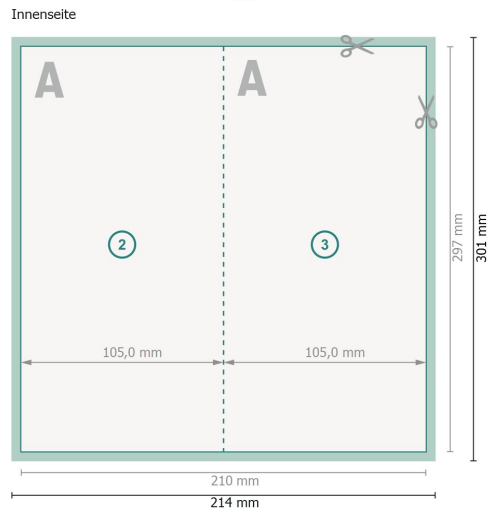

Klappkarten Hochformat mit partiellem Relieflack, A4 halb

1-Bruch Falz

Datenformat (inkl. 2 mm Beschnitt):

21,4 x 30,1 cm

Beschnitt:

2 mm

Endformat:

21 x 29,7 cm

Endformat (geschlossen):

10,5 x 29,7 cm

Sicherheitsabstand:

4 mm

Abstand der Texte/Informationen zum Rand des Endformats, dies verhindert unerwünschten Anschnitt.

Zeichenerklärung

 Beschnitt

 Leserichtung

 Endformat

 Datenformat

 Hier wird geschnitten/gestanzt

 Rillung/Falzung

Bitte beachten Sie:

Beschnittzugabe und Sicherheitsabstand wie angegeben anlegen.

Hintergrundfarben, Bilder oder Grafiken bis an den Rand des Datenformates anlegen.