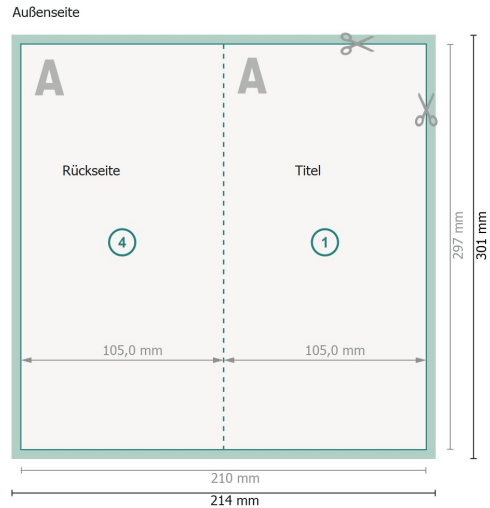

Klappkarten Hochformat mit partiellem Relieflack, A4 halb

1-Bruch Falz

Datenformat (inkl. 2 mm Beschnitt):

21,4 x 30,1 cm

Beschnitt:

2 mm

Endformat:

21 x 29,7 cm

Endformat (geschlossen):

10,5 x 29,7 cm

Sicherheitsabstand:

4 mm

Abstand der Texte/Informationen zum Rand des Endformats, dies verhindert unerwünschten Anschnitt.

Zeichenerklärung

 Beschnitt

 Leserichtung

 Endformat

 Datenformat

 Hier wird geschnitten/gestanzt

 Rillung/Falzung

Bitte beachten Sie:

Beschnittzugabe und Sicherheitsabstand wie angegeben anlegen.

Hintergrundfarben, Bilder oder Grafiken bis an den Rand des Datenformates anlegen.