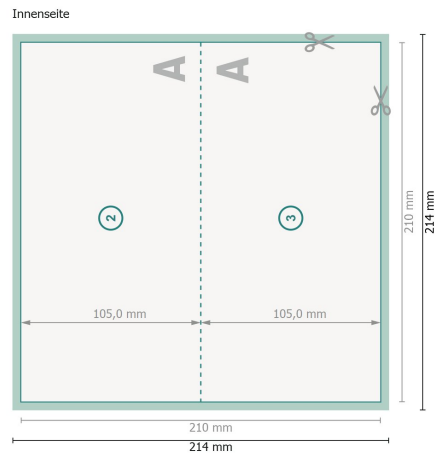

# Klappkarten mit partiellem UV-Lack, DL Querformat, Rillung lange Seite

## 1-Bruch Falz

Ansicht um 90 Grad gedreht.

**Datenformat (inkl. 2 mm Beschnitt):**

21,4 x 21,4 cm

**Beschnitt:**

2 mm

**Endformat:**

21 x 21 cm

**Endformat (geschlossen):**

21 x 10,5 cm

**Sicherheitsabstand:**

4 mm

Abstand der Texte/Informationen zum Rand des Endformats, dies verhindert unerwünschten Anschnitt.

### Zeichenerklärung

 Beschnitt

 Leserichtung

 Endformat

 Datenformat

 Hier wird geschnitten/gestanz

 Rillung/Falzung