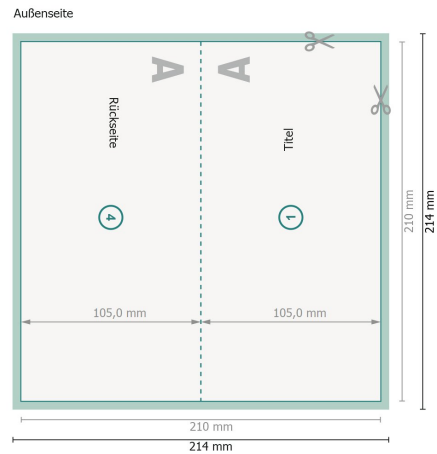

# Klappkarten mit partiellem UV-Lack, DL Querformat, Rillung lange Seite

## 1-Bruch Falz

Ansicht um 90 Grad gedreht.

**Datenformat (inkl. 2 mm Beschnitt):**

21,4 x 21,4 cm

**Beschnitt:**

2 mm

**Endformat:**

21 x 21 cm

**Endformat (geschlossen):**

21 x 10,5 cm

**Sicherheitsabstand:**

4 mm

Abstand der Texte/Informationen zum Rand des Endformats, dies verhindert unerwünschten Anschnitt.

### Zeichenerklärung

 Beschnitt

 Leserichtung

 Endformat

 Datenformat

 Hier wird geschnitten/gestanz

 Rillung/Falzung