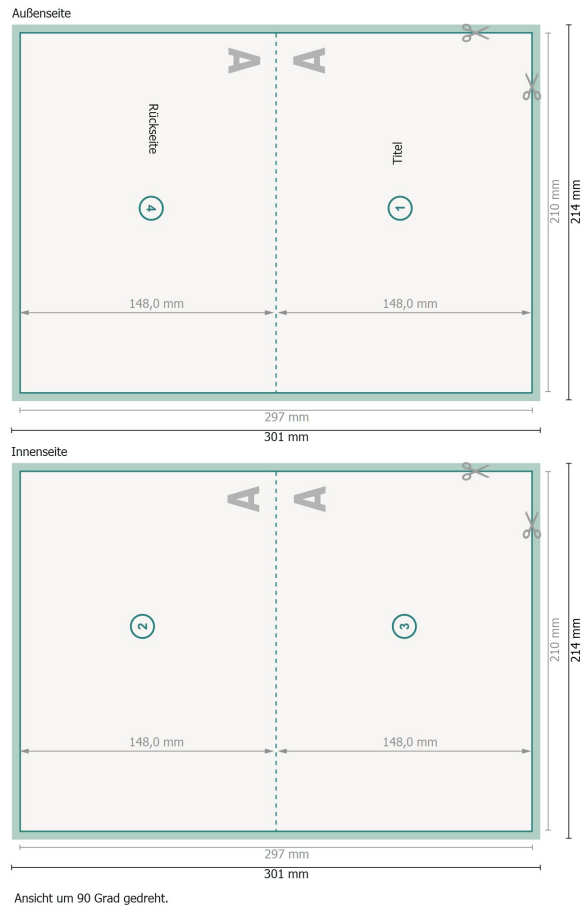

Klappkarten mit partieller Heißfolienprägung, A5 Querformat, Rillung lange Seite 1-Bruch Falz

Datenformat (inkl. 2 mm Beschnitt):
30,1 x 21,4 cm

Beschnitt:
2 mm

Endformat:
29,7 x 21 cm

Endformat (geschlossen):
21 x 14,8 cm

Sicherheitsabstand:
4 mm

Abstand der Texte/Informationen zum Rand des Endformats, dies verhindert unerwünschten Anschnitt.

Zeichenerklärung

 Beschnitt

 Leserichtung

 Endformat

 Datenformat

 Hier wird geschnitten/gestanz