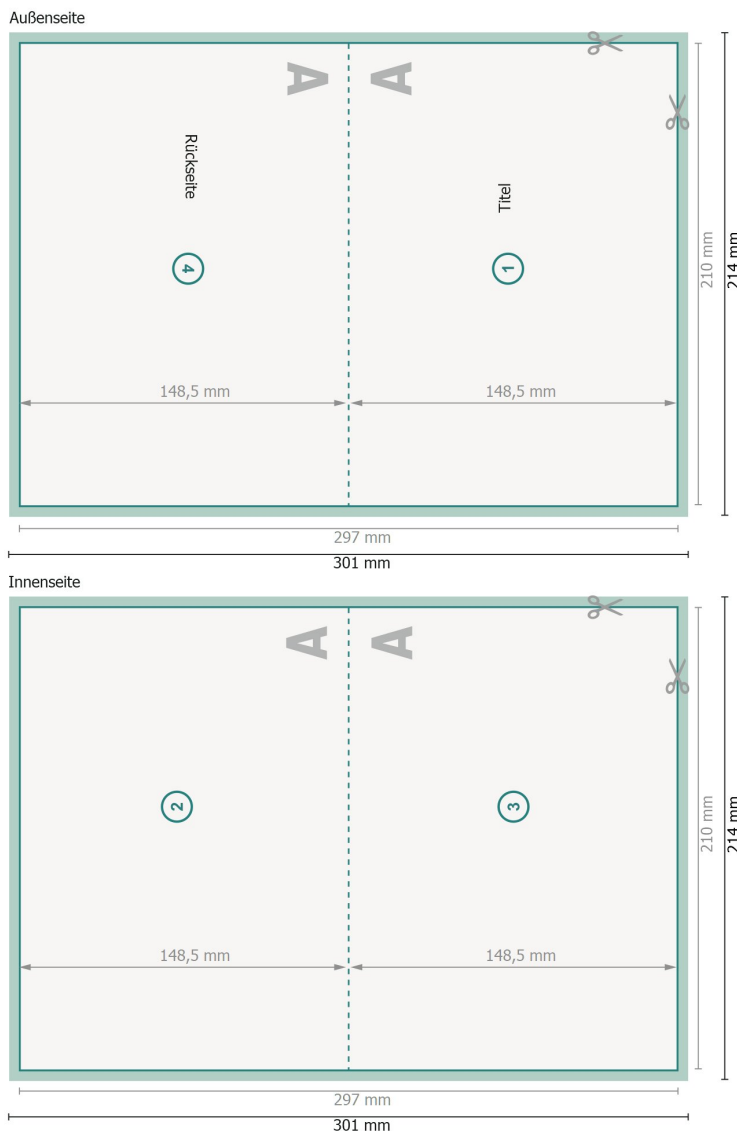

Klappkarten mit partieller Heißfolienprägung, A5 Querformat, Rillung lang 1-Bruch Falz

Datenformat (inkl. 2 mm Beschnitt):
30,1 x 21,4 cm

Beschnitt:
2 mm

Endformat:
29,7 x 21 cm

Endformat (geschlossen):
21 x 14,8 cm

Sicherheitsabstand:
4 mm
Abstand der Texte/Informationen zum Rand des Endformats, dies verhindert unerwünschten Anschnitt.

Zeichenerklärung

-  Beschnitt
-  Leserichtung
-  Endformat
-  Datenformat
-  Hier wird geschnitten/gestanz
-  Rillung/Falzung

Bitte beachten Sie:

Beschnittzugabe und Sicherheitsabstand wie angegeben anlegen.

Hintergrundfarben, Bilder oder Grafiken bis an den Rand des Datenformates anlegen.

Bei der Produktion können durch das Schneiden, Stanzen und Falzen Toleranzen auftreten.