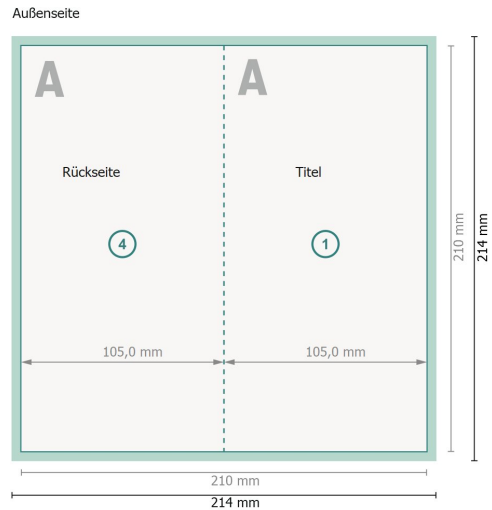

Weihnachtsklappkarten Hochformat mit partiellem UV-Lack, DL

4-seitig, 1-Bruch Falz

Datenformat (inkl. 2 mm Beschnitt):
21,4 x 21,4 cm

Beschnitt:
2 mm

Endformat:
21 x 21 cm

Endformat (geschlossen):
10,5 x 21 cm

Sicherheitsabstand:
4 mm

Abstand der Texte/Informationen zum Rand des Endformats, dies verhindert unerwünschten Anschnitt.

Zeichenerklärung

 Beschnitt

 Leserichtung

 Endformat

 Datenformat

 Hier wird geschnitten/gestanzt