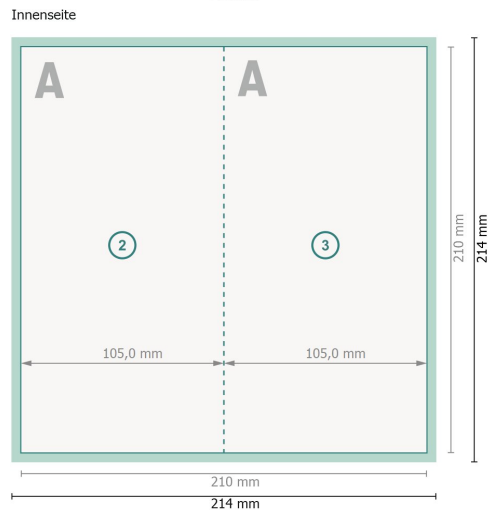

Weihnachtsklappkarten Hochformat mit partiellem UV-Lack, DL

4-seitig, 1-Bruch Falz

Datenformat (inkl. 2 mm Beschnitt):
21,4 x 21,4 cm

Beschnitt:
2 mm

Endformat:
21 x 21 cm

Endformat (geschlossen):
10,5 x 21 cm

Sicherheitsabstand:
4 mm

Abstand der Texte/Informationen zum Rand des Endformats, dies verhindert unerwünschten Anschnitt.

Zeichenerklärung

 Beschnitt

 Leserichtung

 Endformat

 Datenformat

 Hier wird geschnitten/gestanzt