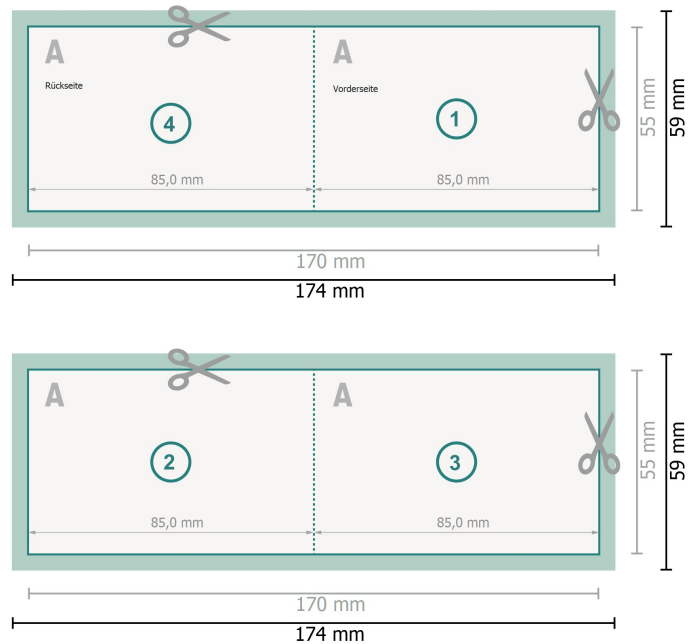

Klappkarten mit partiellem Relieflack, Querformat, 8,5 x 5,5 cm

1-Bruch Falz

Datenformat (inkl. 2 mm Beschnitt):

17,4 x 5,9 cm

Beschnitt:

2 mm

Endformat:

17 x 5,5 cm

Endformat (geschlossen):

8,5 x 5,5 cm

Sicherheitsabstand:

4 mm

Abstand der Texte/Informationen zum Rand des Endformats, dies verhindert unerwünschten Anschnitt.

Bitte beachten Sie:

Beschnittzugabe und Sicherheitsabstand wie angegeben anlegen.

Hintergrundfarben, Bilder oder Grafiken bis an den Rand des Datenformates anlegen.

Bei der Produktion können durch das Schneiden, Stanzen und Falzen Toleranzen auftreten.

Druckdatenhinweise finden Sie unter dem Menüpunkt *Druckdaten* auf www.onlineprinters.at

Zeichenerklärung

 Beschnitt

 Leserichtung

 Endformat

 Datenformat

 Hier wird geschnitten/gestanz

 Rillung/Falzung