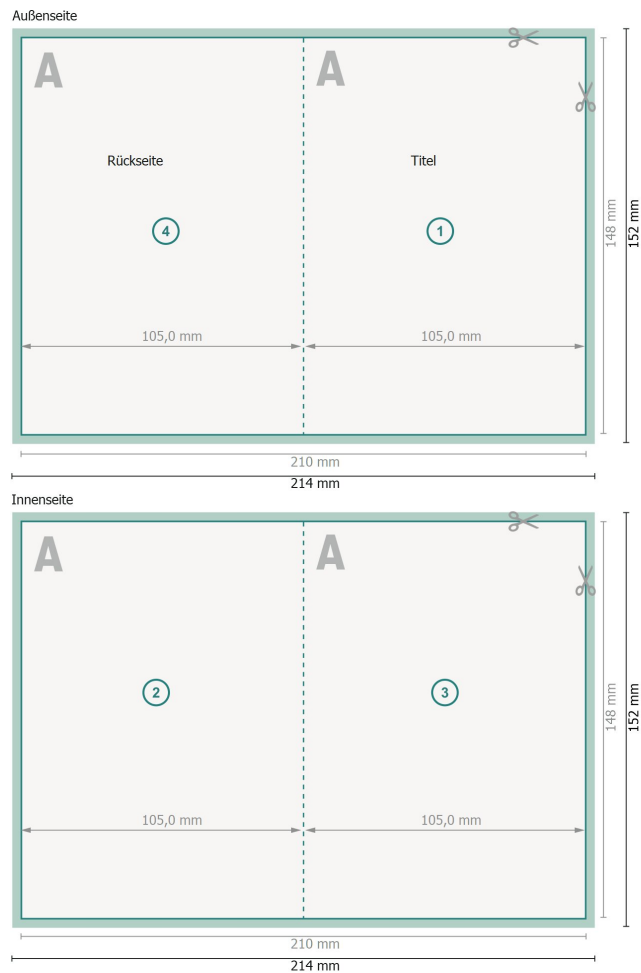

Klappkarten Hochformat mit partiellem Relieflack, A6

4-seitig, 1-Bruch Falz

Datenformat (inkl. 2 mm Beschnitt):

21,4 x 15,2 cm

Beschnitt:

2 mm

Endformat:

21 x 14,8 cm

Endformat (geschlossen):

10,5 x 14,8 cm

Sicherheitsabstand:

4 mm

Abstand der Texte/Informationen zum Rand des Endformats, dies verhindert unerwünschten Anschnitt.

Zeichenerklärung

 Beschnitt

 Leserichtung

 Endformat

 Datenformat

 Hier wird geschnitten/gestanz

 Rillung/Falzung

Bitte beachten Sie:

Beschnittzugabe und Sicherheitsabstand wie angegeben anlegen.

Hintergrundfarben, Bilder oder Grafiken bis an den Rand des Datenformates anlegen.