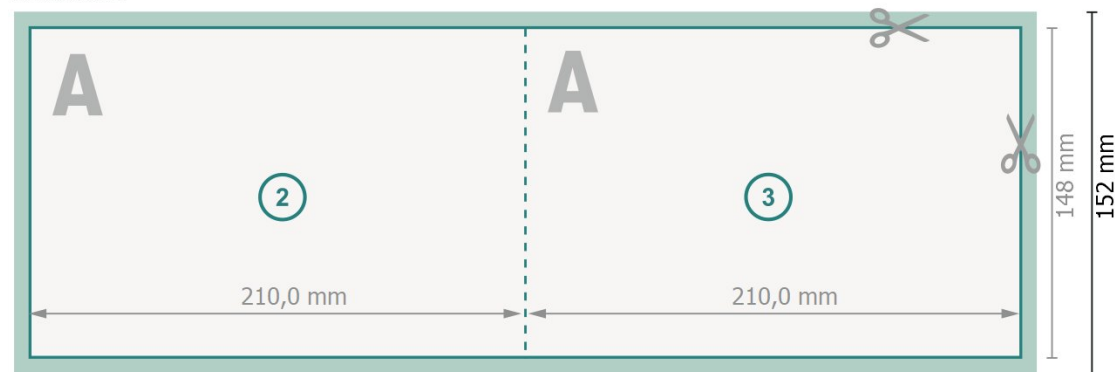

Klappkarten Querformat mit partiellem Relieflack, A5

1-Bruch Falz

Außenseite

Innenseite

Datenformat (inkl. 2 mm Beschnitt):

42,4 x 15,2 cm

Beschnitt:

2 mm

Endformat:

42 x 14,8 cm

Endformat (geschlossen):

21 x 14,8 cm

Sicherheitsabstand:

4 mm

Abstand der Texte/Informationen zum Rand des Endformats, dies verhindert unerwünschten Anschnitt.

Zeichenerklärung