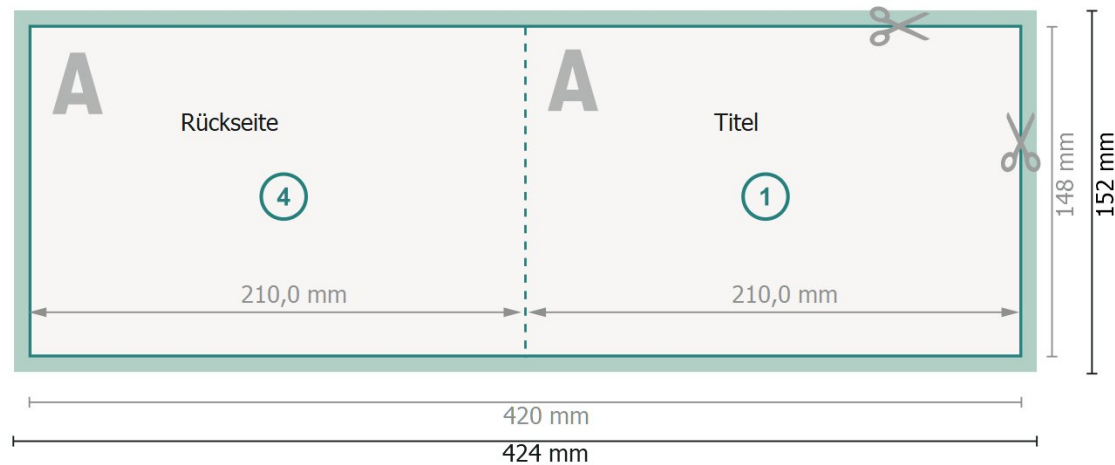

Klappkarten Querformat mit partiellem Relieflack, A5

1-Bruch Falz

Außenseite

Innenseite

Datenformat (inkl. 2 mm Beschnitt):

42,4 x 15,2 cm

Beschnitt:

2 mm

Endformat:

42 x 14,8 cm

Endformat (geschlossen):

21 x 14,8 cm

Sicherheitsabstand:

4 mm

Abstand der Texte/Informationen zum Rand des Endformats, dies verhindert unerwünschten Anschnitt.

Zeichenerklärung