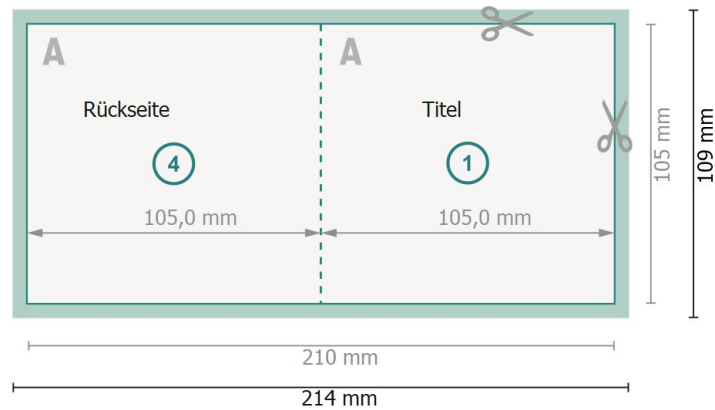

Klappkarten mit partiellem UV-Lack, A6-Quadrat

1-Bruch Falz

Außenseite

Innenseite

Datenformat (inkl. 2 mm Beschnitt):

21,4 x 10,9 cm

Beschnitt:

2 mm

Endformat:

21 x 10,5 cm

Endformat (geschlossen):

10,5 x 10,5 cm

Sicherheitsabstand:

4 mm

Abstand der Texte/Informationen zum Rand des Endformats, dies verhindert unerwünschten Anschnitt.

Bitte beachten Sie:

Beschnittzugabe und Sicherheitsabstand wie angegeben anlegen.

Hintergrundfarben, Bilder oder Grafiken bis an den Rand des Datenformates anlegen.

Bei der Produktion können durch das Schneiden, Stanzen und Falzen Toleranzen auftreten.