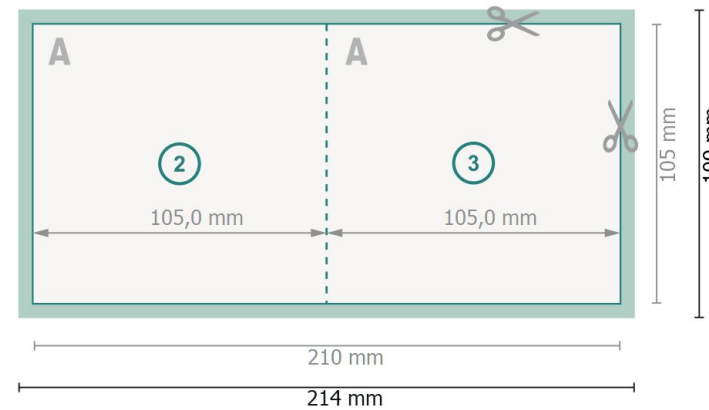

Klappkarten mit partiellem UV-Lack, A6-Quadrat

1-Bruch Falz

Außenseite

Innenseite

Datenformat (inkl. 2 mm Beschnitt):

21,4 x 10,9 cm

Beschnitt:

2 mm

Endformat:

21 x 10,5 cm

Endformat (geschlossen):

10,5 x 10,5 cm

Sicherheitsabstand:

4 mm

Abstand der Texte/Informationen zum Rand des Endformats, dies verhindert unerwünschten Anschnitt.

Bitte beachten Sie:

Beschnittzugabe und Sicherheitsabstand wie angegeben anlegen.

Hintergrundfarben, Bilder oder Grafiken bis an den Rand des Datenformates anlegen.

Bei der Produktion können durch das Schneiden, Stanzen und Falzen Toleranzen auftreten.