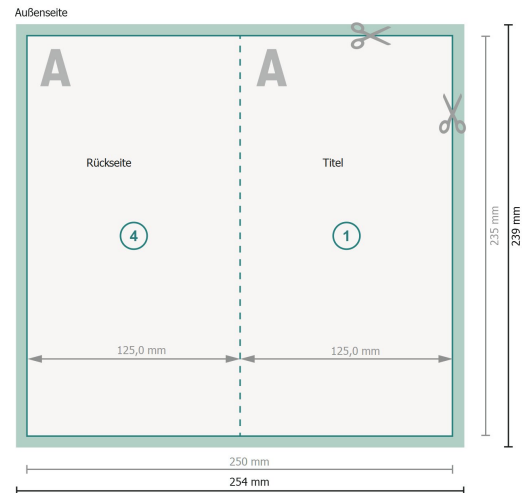

Klappkarten Hochformat mit partiellem UV-Lack, Maxi

1-Bruch Falz

Datenformat (inkl. 2 mm Beschnitt):

25,4 x 23,9 cm

Beschnitt:

2 mm

Endformat:

25 x 23,5 cm

Endformat (geschlossen):

12,5 x 23,5 cm

Sicherheitsabstand:

4 mm

Abstand der Texte/Informationen zum Rand des Endformats, dies verhindert unerwünschten Anschnitt.

Bitte beachten Sie:

Beschnittzugabe und Sicherheitsabstand wie angegeben anlegen.

Zeichenerklärung

 Beschnitt

 Leserichtung

 Endformat

 Datenformat

 Hier wird geschnitten/gestanz

 Rillung/Falzung