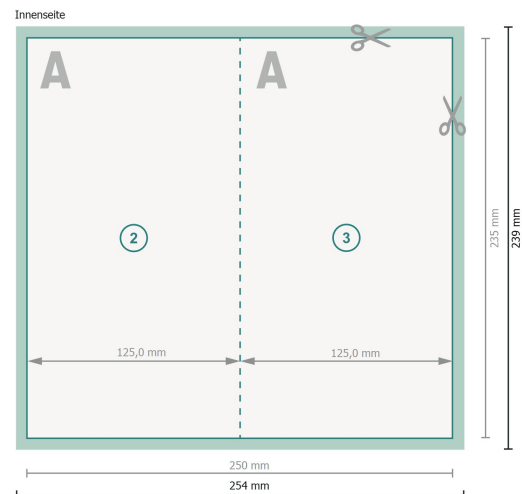

Klappkarten Hochformat mit partiellem UV-Lack, Maxi

1-Bruch Falz

Datenformat (inkl. 2 mm Beschnitt):

25,4 x 23,9 cm

Beschnitt:

2 mm

Endformat:

25 x 23,5 cm

Endformat (geschlossen):

12,5 x 23,5 cm

Sicherheitsabstand:

4 mm

Abstand der Texte/Informationen zum Rand des Endformats, dies verhindert unerwünschten Anschnitt.

Bitte beachten Sie:

Beschnittzugabe und Sicherheitsabstand wie angegeben anlegen.

Zeichenerklärung

 Beschnitt

 Leserichtung

 Endformat

 Datenformat

 Hier wird geschnitten/gestanz

 Rillung/Falzung