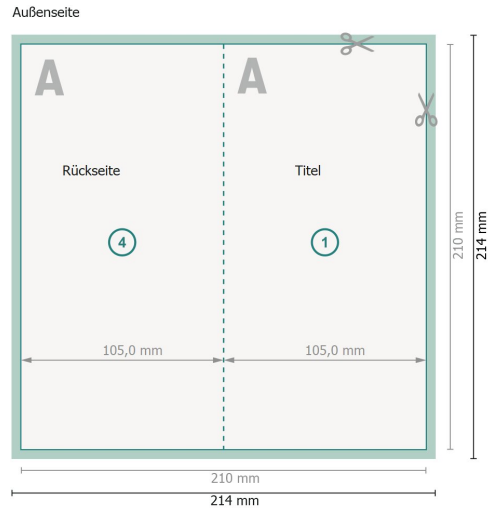

Klappkarten Hochformat mit partiellem UV-Lack, DL

4-seitig, 1-Bruch Falz

Datenformat (inkl. 2 mm Beschnitt):
21,4 x 21,4 cm

Beschnitt:
2 mm

Endformat:
21 x 21 cm

Endformat (geschlossen):
10,5 x 21 cm

Sicherheitsabstand:
4 mm

Abstand der Texte/Informationen zum Rand des Endformats, dies verhindert unerwünschten Anschnitt.

Zeichenerklärung

 Beschnitt

 Leserichtung

 Endformat

 Datenformat

 Hier wird geschnitten/gestanz

 Rillung/Falzung

Bitte beachten Sie:

Beschnittzugabe und Sicherheitsabstand wie angegeben anlegen.

Hintergrundfarben, Bilder oder Grafiken bis an den Rand des Datenformates anlegen.

Bei der Produktion können durch das Schneiden, Stanzen und Falzen Toleranzen auftreten.