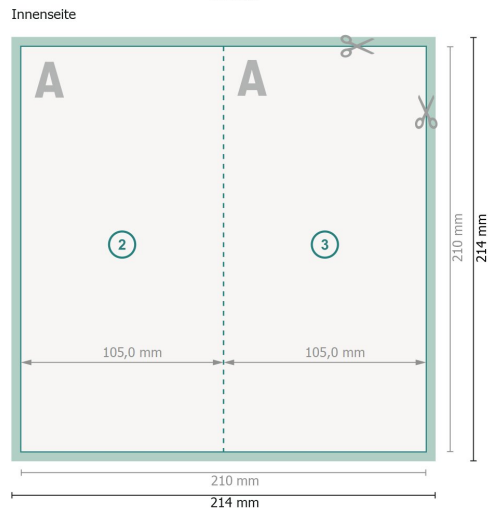

Klappkarten Hochformat mit partiellem UV-Lack, DL

4-seitig, 1-Bruch Falz

Datenformat (inkl. 2 mm Beschnitt):
21,4 x 21,4 cm

Beschnitt:
2 mm

Endformat:
21 x 21 cm

Endformat (geschlossen):
10,5 x 21 cm

Sicherheitsabstand:
4 mm

Abstand der Texte/Informationen zum Rand des Endformats, dies verhindert unerwünschten Anschnitt.

Zeichenerklärung

 Beschnitt

 Leserichtung

 Endformat

 Datenformat

 Hier wird geschnitten/gestanz

 Rillung/Falzung

Bitte beachten Sie:

Beschnittzugabe und Sicherheitsabstand wie angegeben anlegen.

Hintergrundfarben, Bilder oder Grafiken bis an den Rand des Datenformates anlegen.

Bei der Produktion können durch das Schneiden, Stanzen und Falzen Toleranzen auftreten.