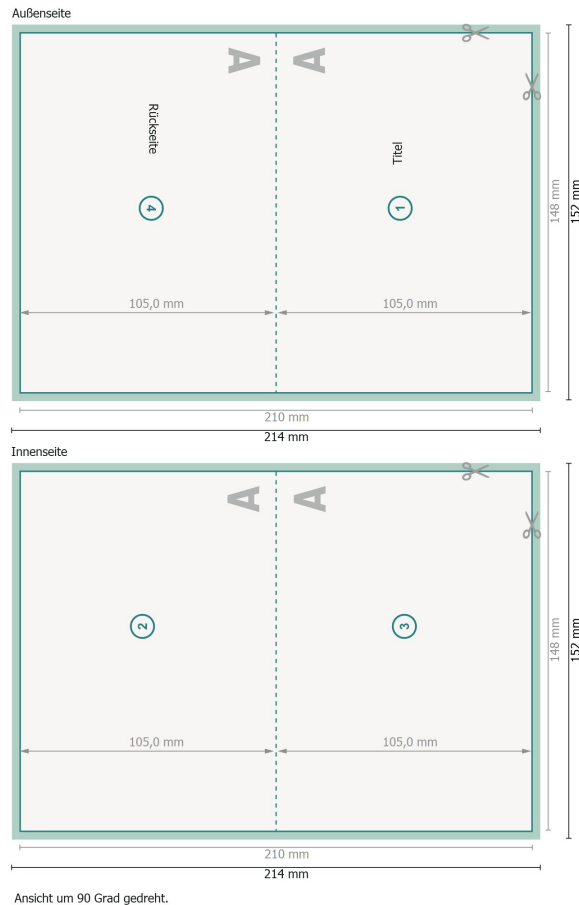

Weihnachtsklappkarten mit partiellem UV-Lack, A6 Querformat, Rillung lange Seite 1-Bruch Falz

Datenformat (inkl. 2 mm Beschnitt):

21,4 x 15,2 cm

Beschnitt:

2 mm

Endformat:

21 x 14,8 cm

Endformat (geschlossen):

14,8 x 10,5 cm

Sicherheitsabstand:

4 mm

Abstand der Texte/Informationen zum Rand des Endformats, dies verhindert unerwünschten Anschnitt.

Zeichenerklärung

 Beschnitt

 Leserichtung

 Endformat

 Datenformat

 Hier wird geschnitten/gestanzt

 Rillung/Falzung

Bitte beachten Sie:

Beschnittzugabe und Sicherheitsabstand wie angegeben anlegen.

Hintergrundfarben, Bilder oder Grafiken bis an den Rand des Datenformates anlegen.