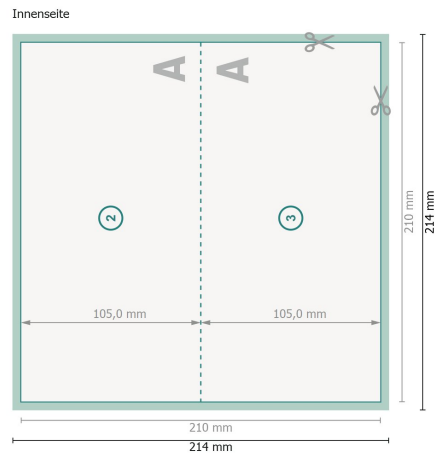

Klappkarten mit partieller Heißfolienprägung, DL Querformat, Rillung lange Seite

1-Bruch Falz

Ansicht um 90 Grad gedreht.

Datenformat (inkl. 2 mm Beschnitt):

21,4 x 21,4 cm

Beschnitt:

2 mm

Endformat:

21 x 21 cm

Endformat (geschlossen):

21 x 10,5 cm

Sicherheitsabstand:

4 mm

Abstand der Texte/Informationen zum Rand des Endformats, dies verhindert unerwünschten Anschnitt.

Zeichenerklärung

 Beschnitt

 Leserichtung

 Endformat

 Datenformat

 Hier wird geschnitten/gestanzt

 Rillung/Falzung

Bitte beachten Sie:

Beschnittzugabe und Sicherheitsabstand wie angegeben anlegen.

Hintergrundfarben, Bilder oder Grafiken bis an den Rand des Datenformates anlegen.