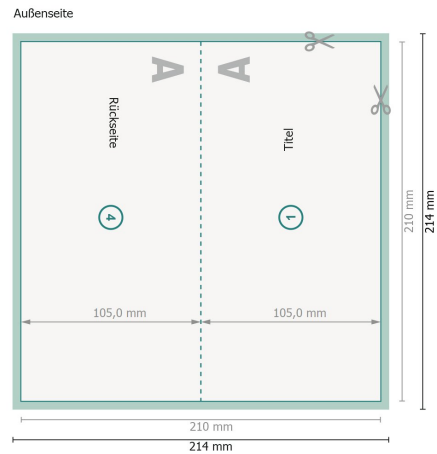

Klappkarten mit partieller Heißfolienprägung, DL Querformat, Rillung lange Seite

1-Bruch Falz

Ansicht um 90 Grad gedreht.

Datenformat (inkl. 2 mm Beschnitt):

21,4 x 21,4 cm

Beschnitt:

2 mm

Endformat:

21 x 21 cm

Endformat (geschlossen):

21 x 10,5 cm

Sicherheitsabstand:

4 mm

Abstand der Texte/Informationen zum Rand des Endformats, dies verhindert unerwünschten Anschnitt.

Zeichenerklärung

 Beschnitt

 Leserichtung

 Endformat

 Datenformat

 Hier wird geschnitten/gestanzt

 Rillung/Falzung

Bitte beachten Sie:

Beschnittzugabe und Sicherheitsabstand wie angegeben anlegen.

Hintergrundfarben, Bilder oder Grafiken bis an den Rand des Datenformates anlegen.