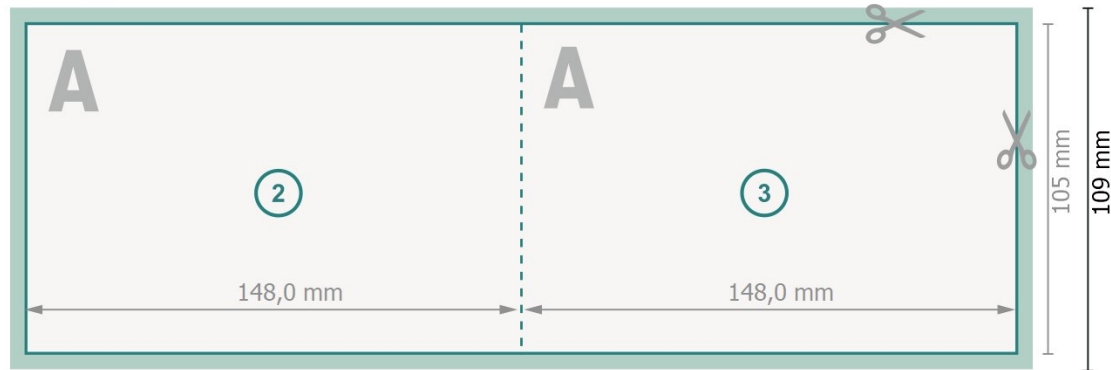

Klappkarten Querformat mit partiellem Relieflack, A6

1-Bruch Falz

Außenseite

Innenseite

Datenformat (inkl. 2 mm Beschnitt):

30 x 10,9 cm

Beschnitt:

2 mm

Endformat:

29,6 x 10,5 cm

Endformat (geschlossen):

14,8 x 10,5 cm

Sicherheitsabstand:

4 mm

Abstand der Texte/Informationen zum Rand des Endformats, dies verhindert unerwünschten Anschnitt.

Zeichenerklärung