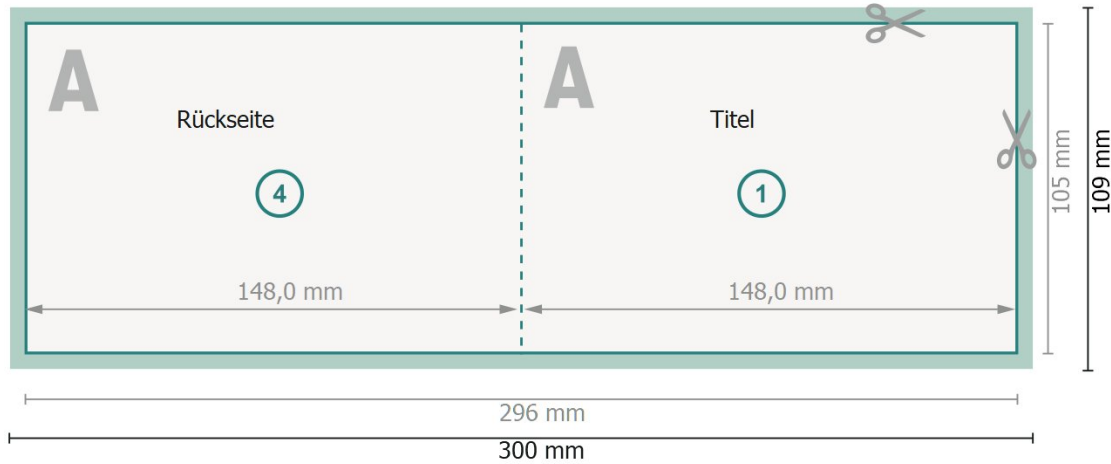

Klappkarten Querformat mit partiellem Relieflack, A6

1-Bruch Falz

Außenseite

Innenseite

Datenformat (inkl. 2 mm Beschnitt):

30 x 10,9 cm

Beschnitt:

2 mm

Endformat:

29,6 x 10,5 cm

Endformat (geschlossen):

14,8 x 10,5 cm

Sicherheitsabstand:

4 mm

Abstand der Texte/Informationen zum Rand des Endformats, dies verhindert unerwünschten Anschnitt.

Zeichenerklärung