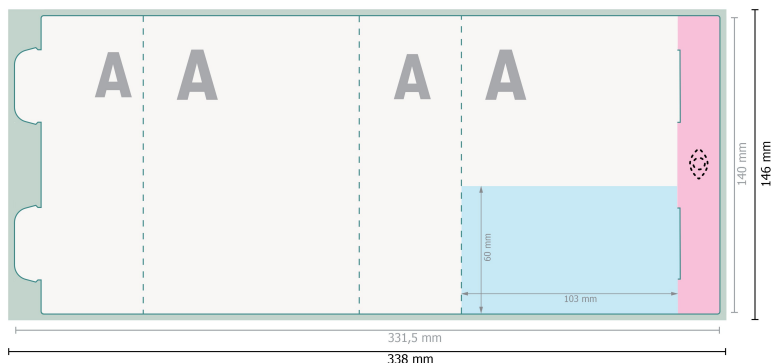

POLYCLEAN ActiveTowel® Sports, 100 x 40 cm

Papieretui

Bitte hier keine wichtigen Informationen platzieren.

Bitte entfernen Sie die Stanzkontur aus der Downloadvorlage, bevor Sie Ihre Druckdaten generieren.
Bitte verdeutlichen Sie uns den Stand der Stanzkontur anhand einer zweiten Datei (Ansichtsdatei).

Datenformat (inkl. 3 mm Beschnitt):

33,8 x 14,6 cm

Endformat:

33,15 x 14 cm

Beschnitt:

3 mm

Sicherheitsabstand:

5 mm

Abstand der Texte/Informationen zum Rand des Endformats, dies verhindert unerwünschten Anschnitt.

Zeichenerklärung

-  Beschnitt
-  Leserichtung
-  Endformat
-  Datenformat
-  Bedingt sichtbarer Bereich
-  Rillung/Falzung

Bitte beachten Sie:

Beschnittzugabe und Sicherheitsabstand wie angegeben anlegen.

Hintergrundfarben, Bilder oder Grafiken bis an den Rand des Datenformates anlegen.

Bei der Produktion können durch das Schneiden, Stanzen und Falzen Toleranzen auftreten.