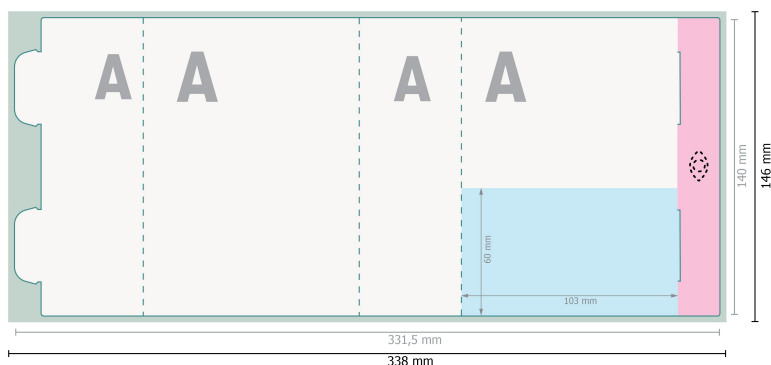

POLYCLEAN ActiveTowel® Sports, 80 x 40 cm

Papieretui

Bitte hier keine wichtigen Informationen platzieren.

Bitte entfernen Sie die Stanzkontur aus der Downloadvorlage, bevor Sie Ihre Druckdaten generieren.
Bitte verdeutlichen Sie uns den Stand der Stanzkontur anhand einer zweiten Datei (Ansichtsdatei).

Datenformat (inkl. 3 mm Beschnitt):

33,8 x 14,6 cm

Endformat:

33,15 x 14 cm

Beschnitt:

3 mm

Sicherheitsabstand:

5 mm

Abstand der Texte/Informationen zum Rand des Endformats, dies verhindert unerwünschten Anschnitt.

Zeichenerklärung

-  Beschnitt
-  Leserichtung
-  Endformat
-  Datenformat
-  Bedingt sichtbarer Bereich
-  Rillung/Falzung

Bitte beachten Sie:

Beschnittzugabe und Sicherheitsabstand wie angegeben anlegen.

Hintergrundfarben, Bilder oder Grafiken bis an den Rand des Datenformates anlegen.

Bei der Produktion können durch das Schneiden, Stanzen und Falzen Toleranzen auftreten.