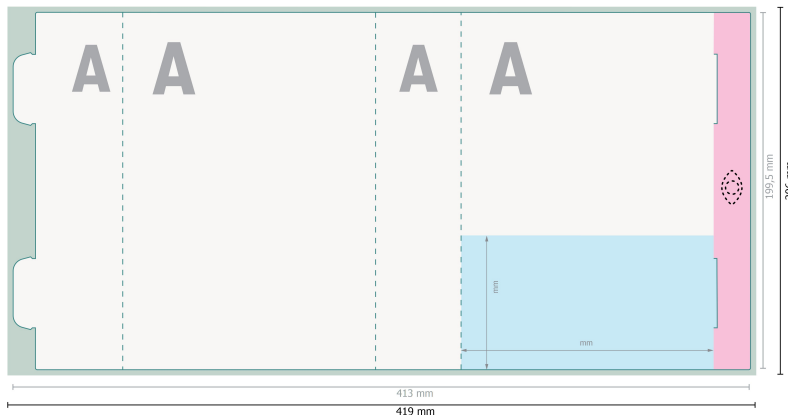

POLYCLEAN ActiveTowel® Sports, 130 x 70 cm

Papieretui

Bitte hier keine wichtigen Informationen platzieren.

Datenformat (inkl. 3 mm Beschnitt):
41,9 x 20,6 cm

Endformat:
41,3 x 19,95 cm

Beschnitt:
3 mm

Sicherheitsabstand:
5 mm
Abstand der Texte/Informationen zum Rand des Endformats, dies verhindert unerwünschten Anschnitt.

Zeichenerklärung

- Beschnitt
- Leserichtung
- Endformat
- Datenformat
- Bedingt sichtbarer Bereich
- Rillung/Falzung

Bitte beachten Sie:

Beschnittzugabe und Sicherheitsabstand wie angegeben anlegen.

Hintergrundfarben, Bilder oder Grafiken bis an den Rand des Datenformates anlegen.

Bei der Produktion können durch das Schneiden, Stanzen und Falzen Toleranzen auftreten.

Druckdatenhinweise finden Sie unter dem Menüpunkt *Druckdaten* auf www.onlineprinters.at