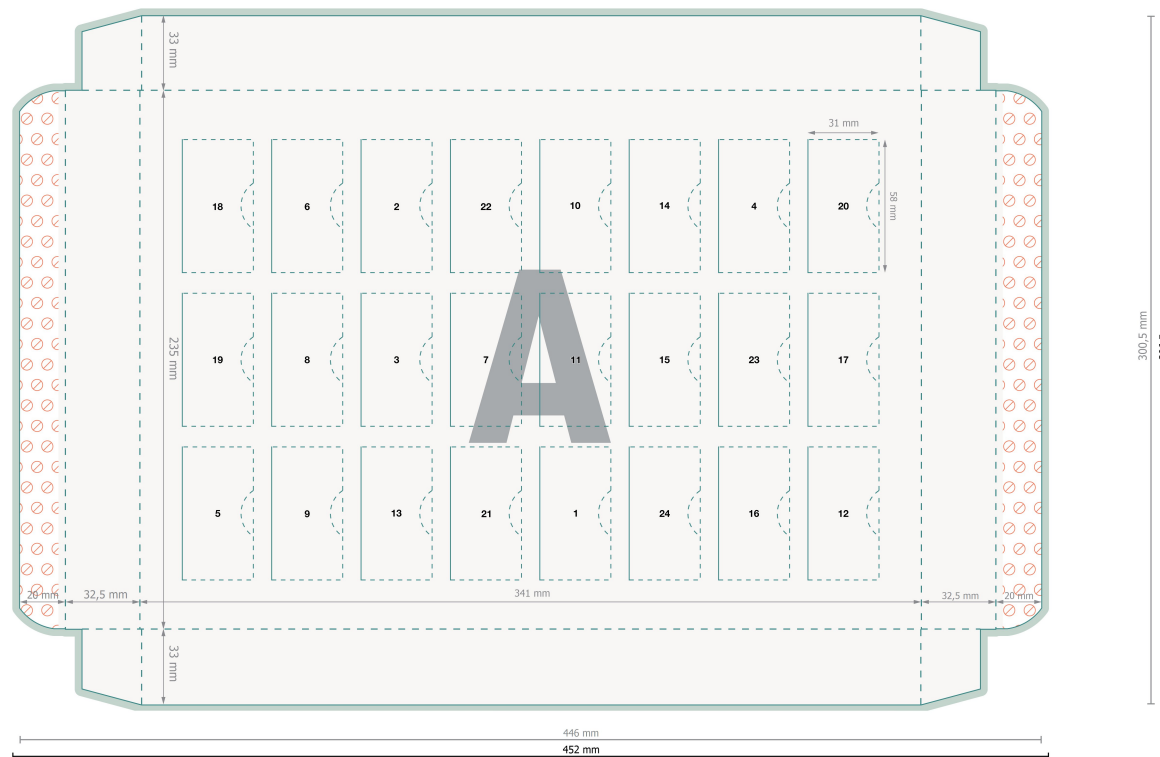

## Datenformat (inkl. 3 mm Beschnitt):

45,2 x 30,65 cm

## Bedruckbarer Bereich:

41,2 x 30,1 cm

## Sichtbarer Bereich:

34,1 x 23,5 cm