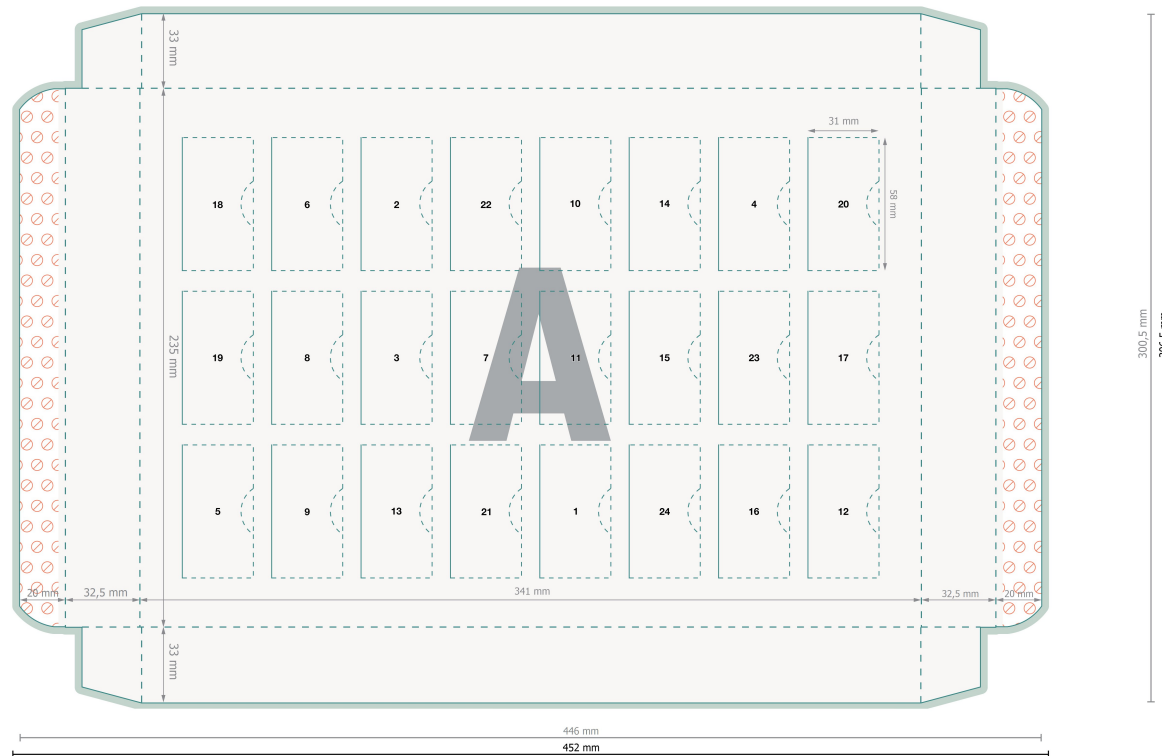

Premium Adventskalender ECO mit Lindt Hello Mini Stick Mix

Datenformat (inkl. 3 mm Beschnitt):

45,2 x 30,65 cm

Bedruckbarer Bereich:

41,2 x 30,1 cm

Sichtbarer Bereich:

34,1 x 23,5 cm

Beschnitt:

3 mm

Sicherheitsabstand:

4 mm

Abstand der Texte/Informationen zum Rand des Endformats, dies verhindert unerwünschten Anschnitt.

Bitte entfernen Sie die Stanzkontur aus der Downloadvorlage, bevor Sie Ihre Druckdaten generieren.