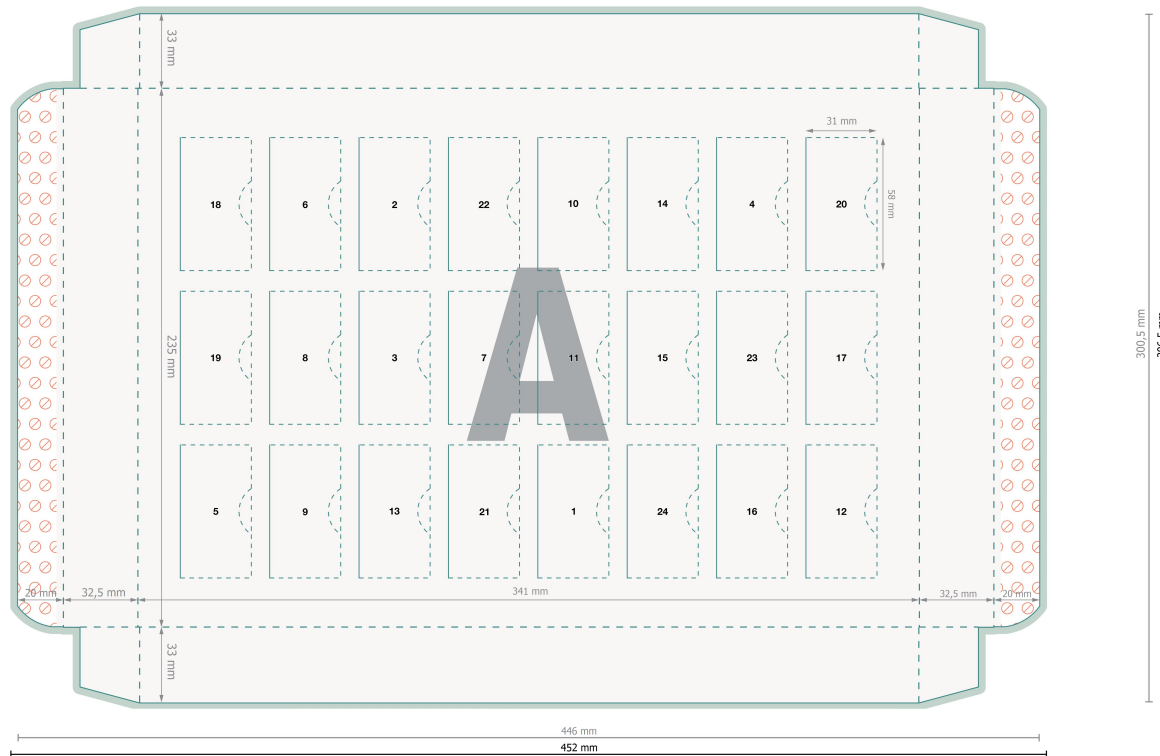

Premium Adventskalender ECO mit Toblerone Mix

Datenformat (inkl. 3 mm Beschnitt):

45,2 x 30,65 cm

Bedruckbarer Bereich:

41,2 x 30,1 cm

Sichtbarer Bereich:

34,1 x 23,5 cm

Beschnitt:

3 mm

Sicherheitsabstand:

4 mm

Abstand der Texte/Informationen zum Rand des Endformats, dies verhindert unerwünschten Anschnitt.

Bitte entfernen Sie die Stanzkontur aus der Downloadvorlage, bevor Sie Ihre Druckdaten generieren.