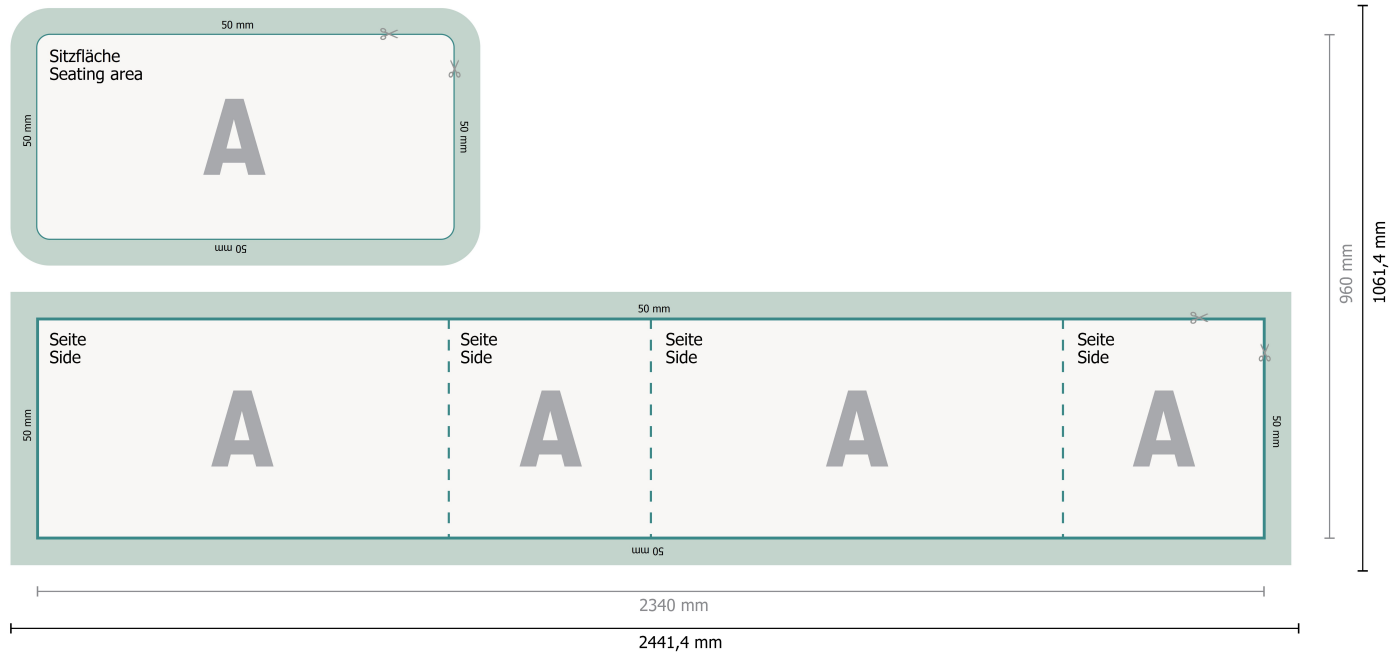

Sitzwürfel für 2 Personen

Datenformat (inkl. Nahtzugabe):

244,14 x 106,14 cm

Endformat:

234 x 96 cm

Bitte entfernen Sie die Stanzkontur aus der Downloadvorlage, bevor Sie Ihre Druckdaten generieren.

Bitte verdeutlichen Sie uns den Stand der Stanzkontur anhand einer zweiten Datei (Ansichtsdatei).

Zeichenerklärung

A Leserichtung

— Endformat

— Datenformat

✂ Hier wird geschnitten/gestanz

■ Nahtzugabe

- - - Rillung/Falzung

Bitte beachten Sie:

Beschnittzugabe und Sicherheitsabstand wie angegeben anlegen.

Hintergrundfarben, Bilder oder Grafiken bis an den Rand des Datenformates anlegen.

Bei der Produktion können durch das Schneiden, Stanzen und Falzen Toleranzen auftreten.