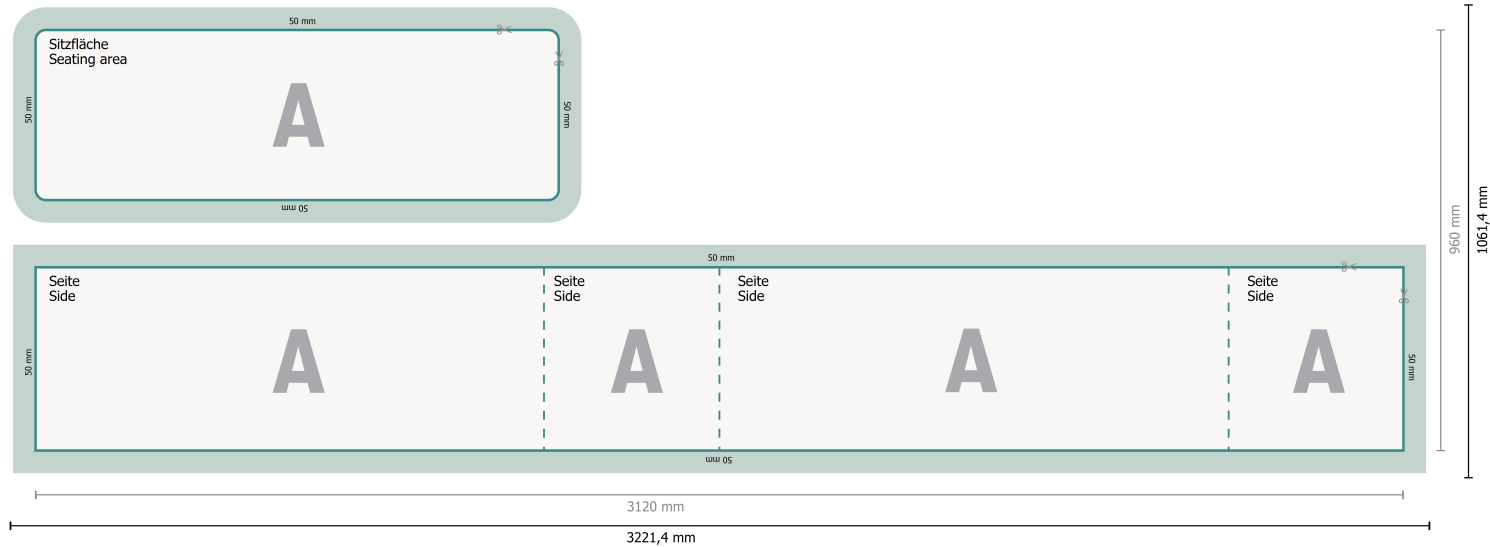

Sitzwürfel für 3 Personen

Datenformat (inkl. Nahtzugabe):
322,14 x 106,14 cm

Endformat:
312 x 96 cm

Bitte entfernen Sie die Stanzkontur aus der Downloadvorlage, bevor Sie Ihre Druckdaten generieren.
Bitte verdeutlichen Sie uns den Stand der Stanzkontur anhand einer zweiten Datei (Ansichtsdatei).

Zeichenerklärung

- A** Leserichtung
-  Endformat
-  Datenformat
-  Hier wird geschnitten/gestanz
-  Nahtzugabe
-  Rillung/Falzung

Bitte beachten Sie:

Beschnittzugabe und Sicherheitsabstand wie angegeben anlegen.

Hintergrundfarben, Bilder oder Grafiken bis an den Rand des Datenformates anlegen.

Bei der Produktion können durch das Schneiden, Stanzen und Falzen Toleranzen auftreten.

Druckdatenhinweise finden Sie unter dem Menüpunkt *Druckdaten* auf www.onlineprinters.at