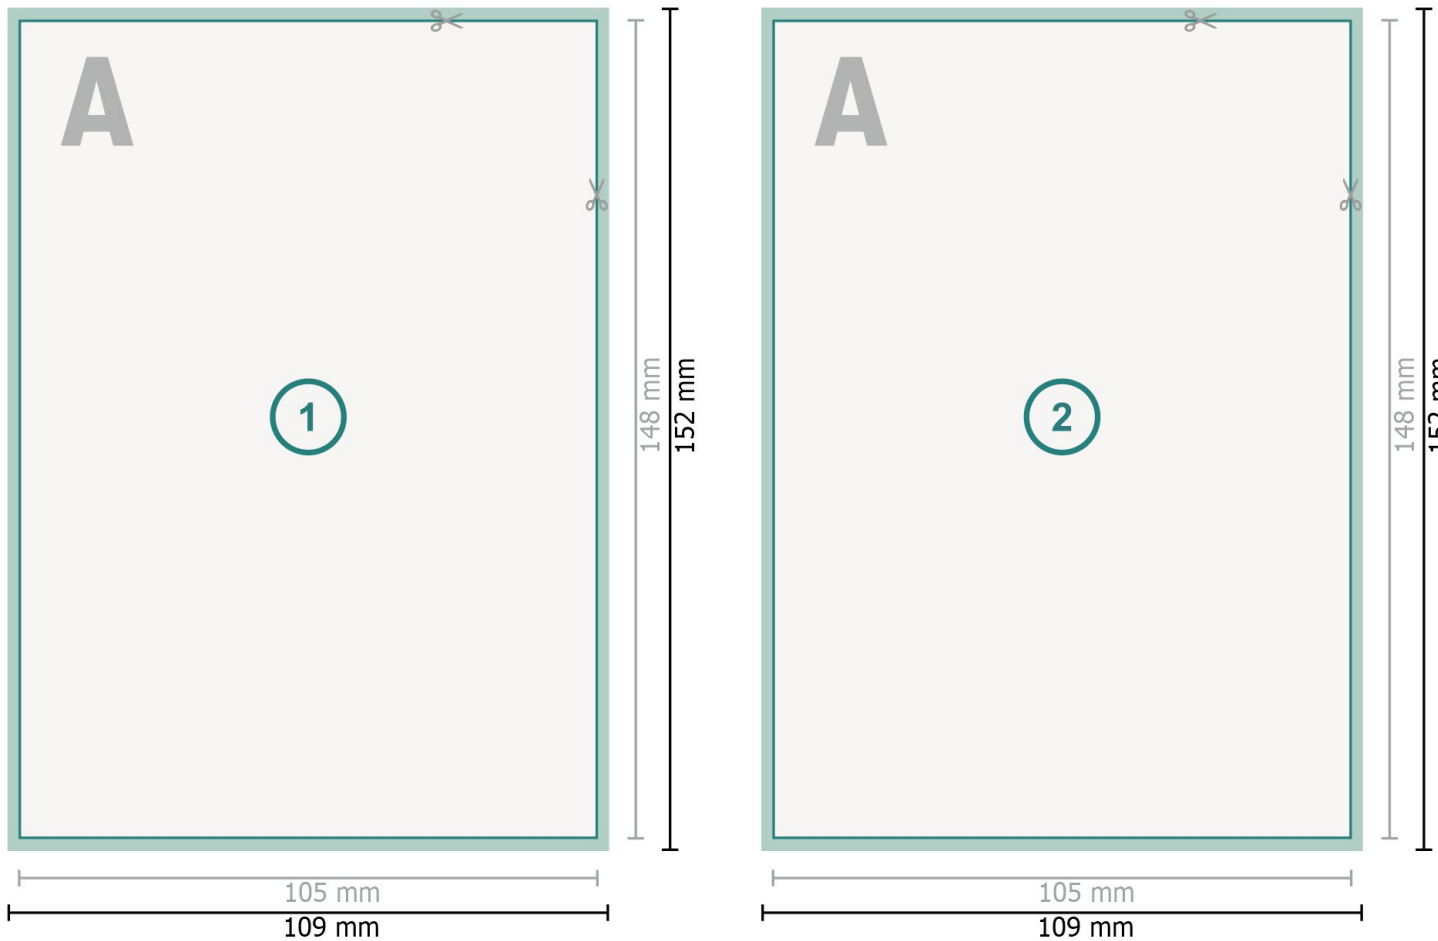

Postkarten mit partiellem Relieflack, A6

Datenformat (inkl. mm Beschnitt):
10,9 x 15,2 cm

Beschnitt:
mm

Endformat:
10,5 x 14,8 cm

Sicherheitsabstand:
4 mm
Abstand der Texte/Informationen zum Rand des Endformats, dies verhindert unerwünschten Anschnitt.

Bitte beachten Sie:

Beschnittzugabe und Sicherheitsabstand wie angegeben anlegen.

Hintergrundfarben, Bilder oder Grafiken bis an den Rand des Datenformates anlegen.

Bei der Produktion können durch das Schneiden, Stanzen und Falzen Toleranzen auftreten.