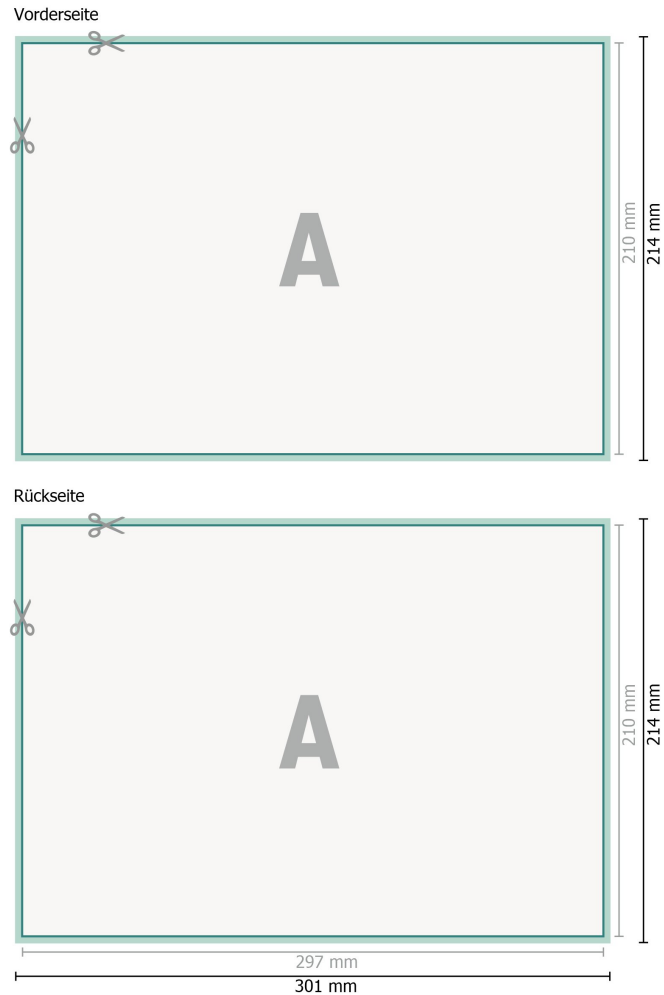

Selbstdurchschreibe-Sätze, Querformat, A4

Datenformat (inkl. 2 mm Beschnitt):

30,1 x 21,4 cm

Beschnitt:

2 mm

Endformat:

29,7 x 21 cm

Sicherheitsabstand:

4 mm

Abstand der Texte/Informationen zum Rand des Endformats, dies verhindert unerwünschten Anschnitt.

Bitte beachten Sie:

Beschnittzugabe und Sicherheitsabstand wie angegeben anlegen.

Hintergrundfarben, Bilder oder Grafiken bis an den Rand des Datenformates anlegen.

 Leserichtung

 Endformat

 Datenformat