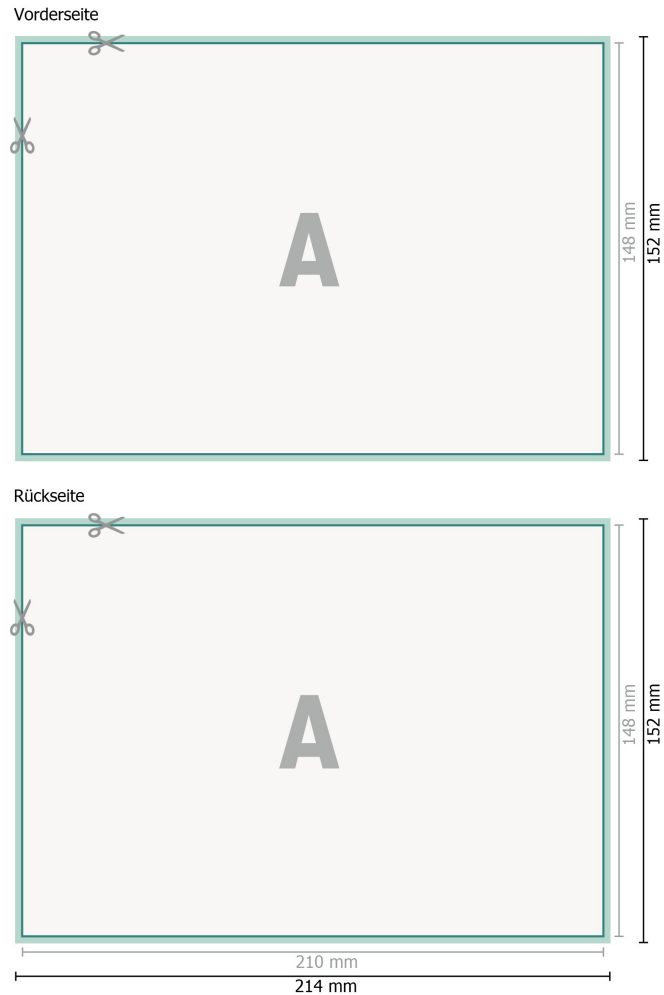

Selbstdurchschreibe-Sätze, Querformat, A5

Datenformat (inkl. 2 mm Beschnitt):

21,4 x 15,2 cm

Beschnitt:

2 mm

Endformat:

21 x 14,8 cm

Sicherheitsabstand:

4 mm

Abstand der Texte/Informationen zum Rand des Endformats, dies verhindert unerwünschten Anschnitt.

Bitte beachten Sie:

Beschnittzugabe und Sicherheitsabstand wie angegeben anlegen.

Hintergrundfarben, Bilder oder Grafiken bis an den Rand des Datenformates anlegen.

 Leserichtung

 Endformat

 Datenformat