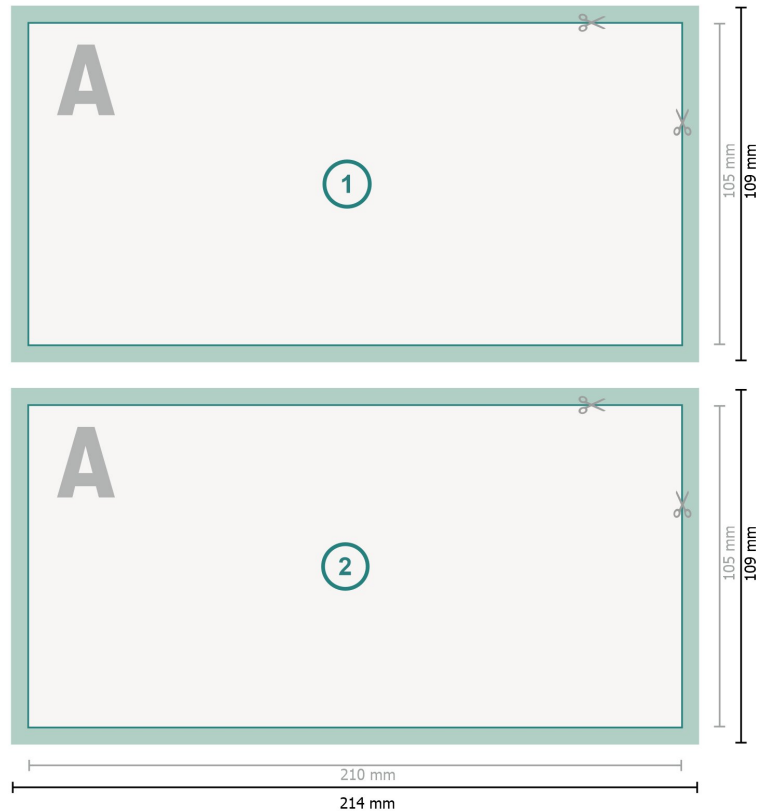

# Selbstdurchschreibe-Sätze, Querformat, DL, 4/1-farbig

## Datenformat (inkl. 2 mm Beschnitt):

21,4 x 10,9 cm

## Beschnitt:

2 mm

## Endformat:

21 x 10,5 cm