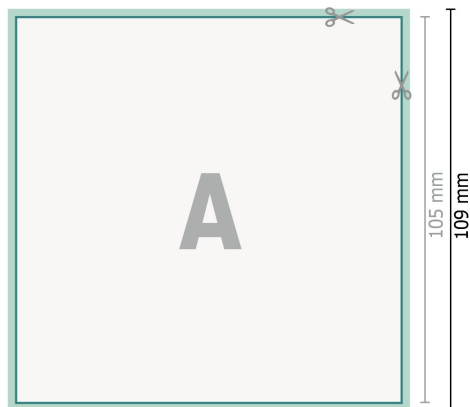

Hochzeitskarten A6-Quadrat

2-seitig, 300 g/m² Bilderdruckpapier

Vorderseite

Rückseite

Datenformat (inkl. 2 mm Beschnitt):

10,9 x 10,9 cm

Beschnitt:

2 mm

Endformat:

10,5 x 10,5 cm

Sicherheitsabstand:

4 mm

Abstand der Texte/Informationen zum Rand des Endformats, dies verhindert unerwünschten Anschnitt.

Zeichenerklärung

 Beschnitt

 Leserichtung