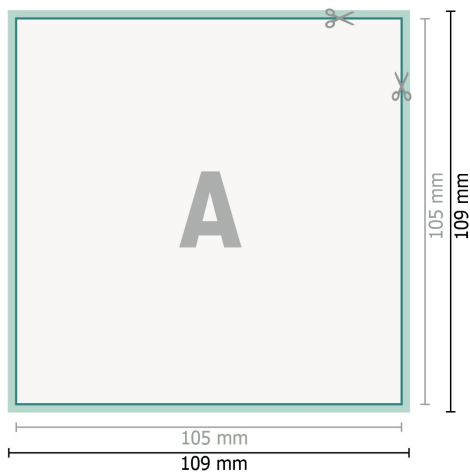

Hochzeitskarten A6-Quadrat

2-seitig, 300 g/m² Bilderdruckpapier

Vorderseite

Rückseite

Datenformat (inkl. 2 mm Beschnitt):

10,9 x 10,9 cm

Beschnitt:

2 mm

Endformat:

10,5 x 10,5 cm

Sicherheitsabstand:

4 mm

Abstand der Texte/Informationen zum Rand des Endformats, dies verhindert unerwünschten Anschnitt.

Zeichenerklärung

 Beschnitt

 Leserichtung

 Endformat

 Datenformat

 Hier wird geschnitten/gestanz

Bitte beachten Sie:

Beschnittzugabe und Sicherheitsabstand wie angegeben anlegen.

Hintergrundfarben, Bilder oder Grafiken bis an den Rand des Datenformates anlegen.