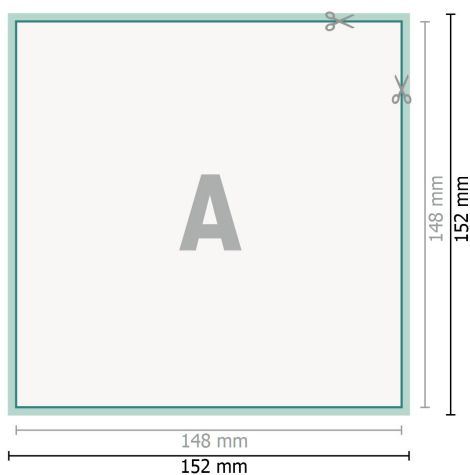

# Hochzeitskarten A5-Quadrat

2-seitig, 300 g/m<sup>2</sup> Bilderdruckpapier

Vorderseite

Rückseite

## Datenformat (inkl. 2 mm Beschnitt):

15,2 x 15,2 cm

## Beschnitt:

2 mm

## Endformat:

14,8 x 14,8 cm