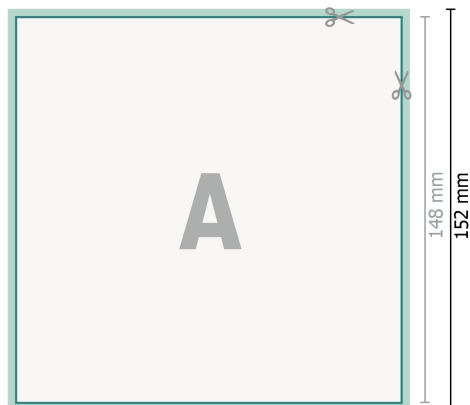

# Hochzeitskarten A5-Quadrat

2-seitig, 300 g/m<sup>2</sup> Bilderdruckpapier

Vorderseite

Rückseite

## Datenformat (inkl. 2 mm Beschnitt):

15,2 x 15,2 cm

## Beschnitt:

2 mm

## Endformat:

14,8 x 14,8 cm