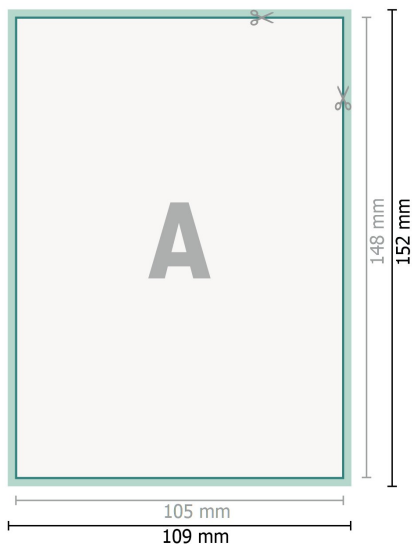

Hochzeitskarten Hochformat, A6

2-seitig, 300 g/m² Bilderdruckpapier

Vorderseite

Rückseite

Datenformat (inkl. 2 mm Beschnitt):

10,9 x 15,2 cm

Beschnitt:

2 mm

Endformat:

10,5 x 14,8 cm

Sicherheitsabstand:

4 mm

Abstand der Texte/Informationen zum Rand des Endformats, dies verhindert unerwünschten Anschnitt.

Zeichenerklärung

 Beschnitt

 Leserichtung