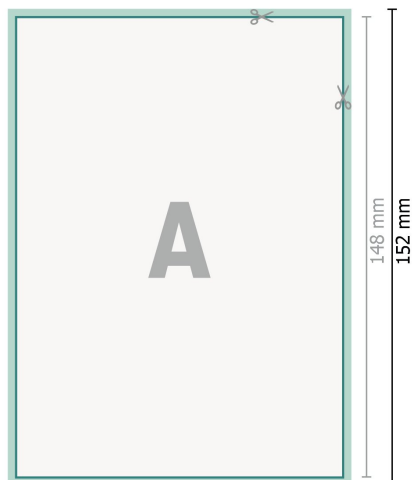

Hochzeitskarten Hochformat, A6

2-seitig, 300 g/m² Bilderdruckpapier

Vorderseite

Rückseite

Datenformat (inkl. 2 mm Beschnitt):

10,9 x 15,2 cm

Beschnitt:

2 mm

Endformat:

10,5 x 14,8 cm

Sicherheitsabstand:

4 mm

Abstand der Texte/Informationen zum Rand des Endformats, dies verhindert unerwünschten Anschnitt.

Zeichenerklärung

 Beschnitt

 Leserichtung