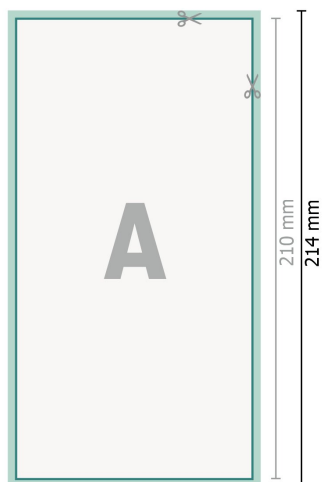

# Hochzeitskarten Hochformat, DL

2-seitig, 300 g/m<sup>2</sup> Bilderdruckpapier

Vorderseite

Rückseite

**Datenformat (inkl. 2 mm Beschnitt):**

10,9 x 21,4 cm

**Beschnitt:**

2 mm

**Endformat:**

10,5 x 21 cm

**Sicherheitsabstand:**

4 mm

Abstand der Texte/Informationen zum Rand des Endformats, dies verhindert unerwünschten Anschnitt.

## Zeichenerklärung

 Beschnitt

 Leserichtung

 Endformat

 Datenformat

 Hier wird geschnitten/gestanz