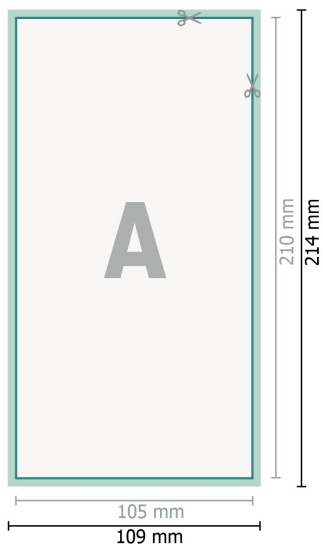

# Hochzeitskarten Hochformat, DL

2-seitig, 300 g/m<sup>2</sup> Bilderdruckpapier

Vorderseite

Rückseite

**Datenformat (inkl. 2 mm Beschnitt):**

10,9 x 21,4 cm

**Beschnitt:**

2 mm

**Endformat:**

10,5 x 21 cm

**Sicherheitsabstand:**

4 mm

Abstand der Texte/Informationen zum Rand des Endformats, dies verhindert unerwünschten Anschnitt.

## Zeichenerklärung

 Beschnitt

 Leserichtung

 Endformat

 Datenformat

 Hier wird geschnitten/gestanz