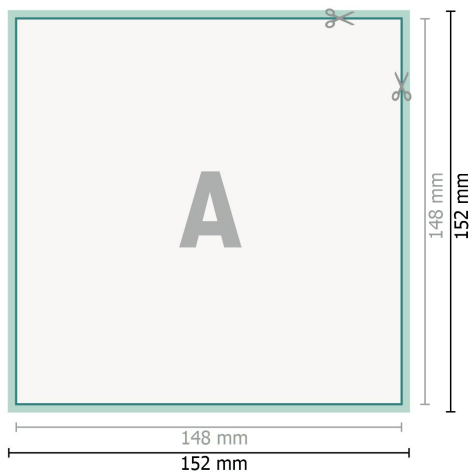

Hochzeitskarten A5-Quadrat

2-seitig, 300 g/m² Bilderdruckpapier

Vorderseite

Rückseite

Datenformat (inkl. 2 mm Beschnitt):

15,2 x 15,2 cm

Beschnitt:

2 mm

Endformat:

14,8 x 14,8 cm

Sicherheitsabstand:

4 mm

Abstand der Texte/Informationen zum Rand des Endformats, dies verhindert unerwünschten Anschnitt.

Zeichenerklärung

 Beschnitt

 Leserichtung

 Endformat

 Datenformat

 Hier wird geschnitten/gestanz

Bitte beachten Sie:

Beschnittzugabe und Sicherheitsabstand wie angegeben anlegen.

Hintergrundfarben, Bilder oder Grafiken bis an den Rand des Datenformates anlegen.