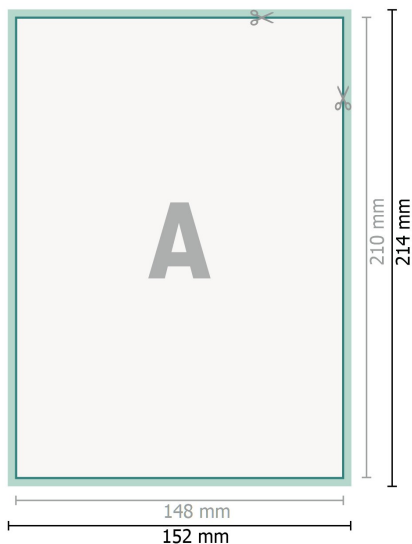

# Hochzeitskarten Hochformat, A5

2-seitig, 300 g/m<sup>2</sup> Bilderdruckpapier

Vorderseite

**Datenformat (inkl. 2 mm Beschnitt):**

15,2 x 21,4 cm

**Beschnitt:**

2 mm

**Endformat:**

14,8 x 21 cm

**Sicherheitsabstand:**

4 mm

Abstand der Texte/Informationen zum Rand des Endformats, dies verhindert unerwünschten Anschnitt.

Rückseite

## Zeichenerklärung

 Beschnitt

 Leserichtung

 Endformat

 Datenformat

 Hier wird geschnitten/gestanz