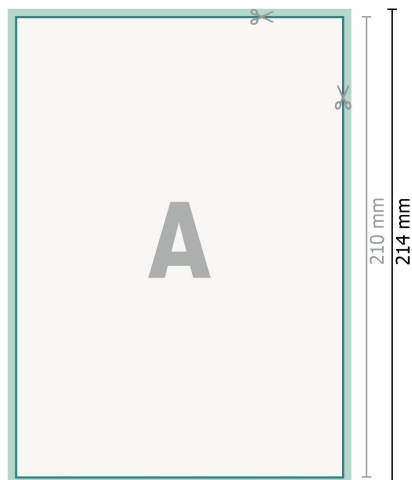

# Hochzeitskarten Hochformat, A5

2-seitig, 300 g/m<sup>2</sup> Bilderdruckpapier

Vorderseite

**Datenformat (inkl. 2 mm Beschnitt):**

15,2 x 21,4 cm

**Beschnitt:**

2 mm

**Endformat:**

14,8 x 21 cm

**Sicherheitsabstand:**

4 mm

Abstand der Texte/Informationen zum Rand des Endformats, dies verhindert unerwünschten Anschnitt.

Rückseite

## Zeichenerklärung

 Beschnitt

 Leserichtung

 Endformat

 Datenformat

 Hier wird geschnitten/gestanz