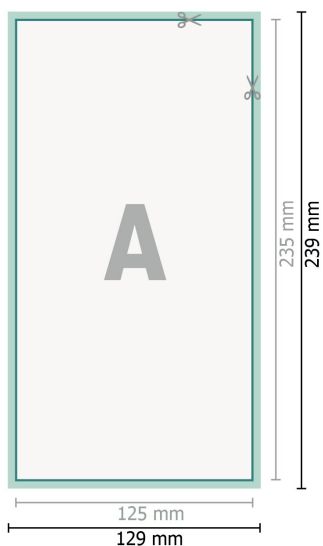

# Hochzeitskarten Hochformat, Maxi

2-seitig, 300 g/m<sup>2</sup> Bilderdruckpapier

Vorderseite

Rückseite

## Datenformat (inkl. 2 mm Beschnitt):

12,9 x 23,9 cm

## Beschnitt:

2 mm

## Endformat:

12,5 x 23,5 cm