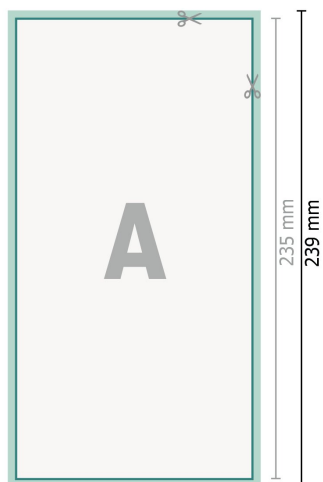

# Hochzeitskarten Hochformat, Maxi

2-seitig, 300 g/m<sup>2</sup> Bilderdruckpapier

Vorderseite

Rückseite

## Datenformat (inkl. 2 mm Beschnitt):

12,9 x 23,9 cm

## Beschnitt:

2 mm

## Endformat:

12,5 x 23,5 cm