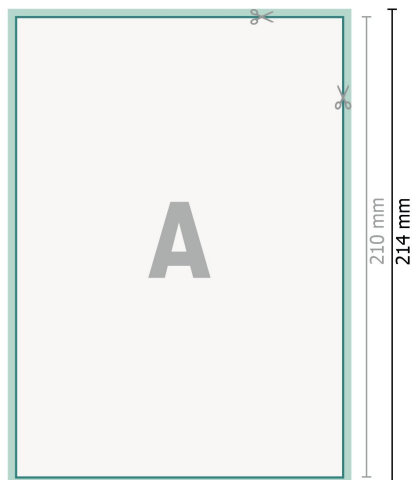

# Hochzeitskarten Hochformat, A5

2-seitig, 300 g/m<sup>2</sup> Bilderdruckpapier

Vorderseite

Rückseite

**Datenformat (inkl. 2 mm Beschnitt):**

15,2 x 21,4 cm

**Beschnitt:**

2 mm

**Endformat:**

14,8 x 21 cm

**Sicherheitsabstand:**

4 mm

Abstand der Texte/Informationen zum Rand des Endformats, dies verhindert unerwünschten Anschnitt.

## Zeichenerklärung

 Beschnitt

 Leserichtung

 Endformat

 Datenformat

 Hier wird geschnitten/gestanz