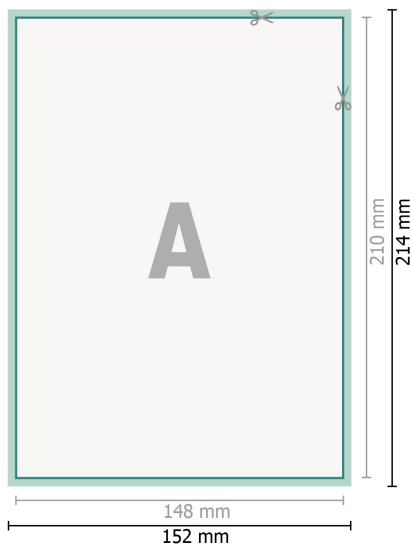

# Hochzeitskarten Hochformat, A5

2-seitig, 300 g/m<sup>2</sup> Bilderdruckpapier

Vorderseite

Rückseite

**Datenformat (inkl. 2 mm Beschnitt):**

15,2 x 21,4 cm

**Beschnitt:**

2 mm

**Endformat:**

14,8 x 21 cm

**Sicherheitsabstand:**

4 mm

Abstand der Texte/Informationen zum Rand des Endformats, dies verhindert unerwünschten Anschnitt.

## Zeichenerklärung

 Beschnitt

 Leserichtung

 Endformat

 Datenformat

 Hier wird geschnitten/gestanz