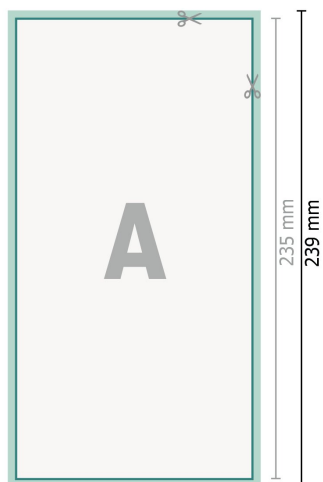

Hochzeitskarten Hochformat, Maxi

2-seitig, 300 g/m² Bilderdruckpapier

Vorderseite

Rückseite

Datenformat (inkl. 2 mm Beschnitt):

12,9 x 23,9 cm

Beschnitt:

2 mm

Endformat:

12,5 x 23,5 cm

Sicherheitsabstand:

4 mm

Abstand der Texte/Informationen zum Rand des Endformats, dies verhindert unerwünschten Anschnitt.

Zeichenerklärung

 Beschnitt

 Leserichtung