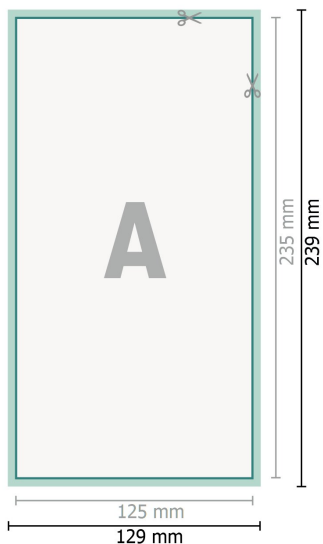

Hochzeitskarten Hochformat, Maxi

2-seitig, 300 g/m² Bilderdruckpapier

Vorderseite

Rückseite

Datenformat (inkl. 2 mm Beschnitt):

12,9 x 23,9 cm

Beschnitt:

2 mm

Endformat:

12,5 x 23,5 cm

Sicherheitsabstand:

4 mm

Abstand der Texte/Informationen zum Rand des Endformats, dies verhindert unerwünschten Anschnitt.

Zeichenerklärung

 Beschnitt

 Leserichtung