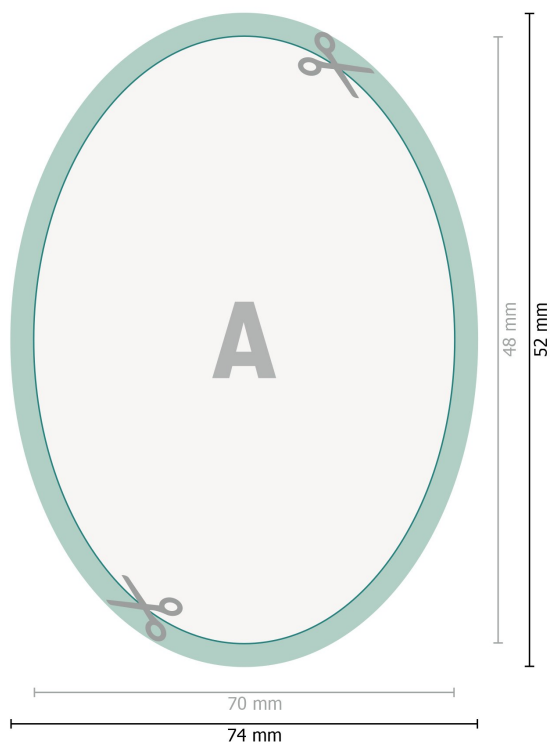

Aufkleber, Oval, 7,0 cm x 4,8 cm

**Datenformat (inkl. mm Beschnitt):**

7,4 x 5,2 cm

Beschnitt:

mm

Endformat:

7 x 4,8 cm

Sicherheitsabstand:

4 mm

Abstand der Texte/Informationen zum Rand des Endformats, dies verhindert unerwünschten Anschnitt.

Zeichenerklärung

 Beschnitt

 Leserichtung

 Endformat

 Datenformat

 Hier wird geschnitten/gestanz