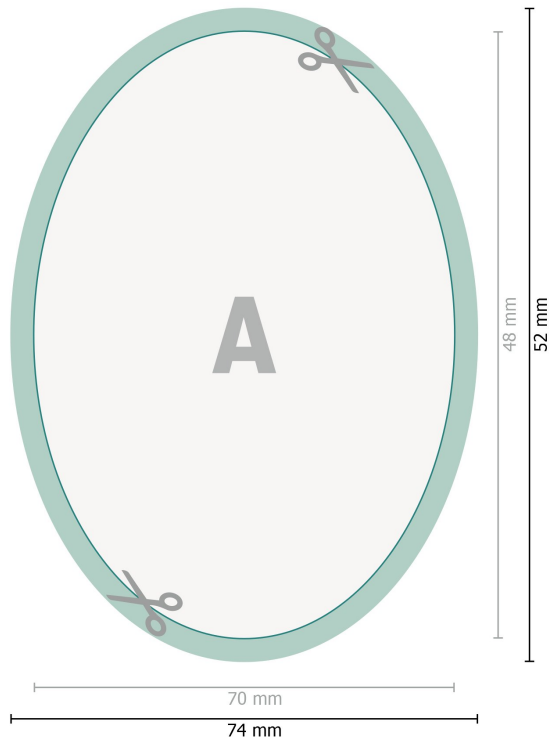

Aufkleber, Oval, 7,0 cm x 4,8 cm

Datenformat (inkl. 2 mm Beschnitt):
7,4 x 5,2 cm

Beschnitt:
2 mm

Endformat:
7 x 4,8 cm

Sicherheitsabstand:
4 mm
Abstand der Texte/Informationen zum Rand des Endformats, dies verhindert unerwünschten Anschnitt.

Zeichenerklärung

-  Beschnitt
-  Leserichtung
-  Endformat
-  Datenformat
-  Hier wird geschnitten/gestanz

Bitte beachten Sie:

Beschnittzugabe und Sicherheitsabstand wie angegeben anlegen.

Hintergrundfarben, Bilder oder Grafiken bis an den Rand des Datenformates anlegen.